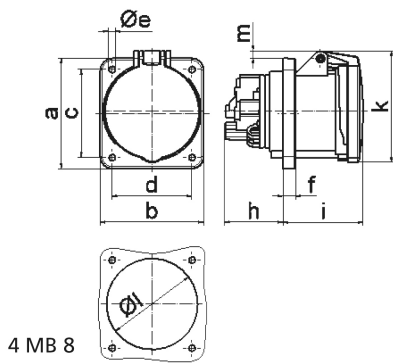

Панельная розетка прямая - Фланец 107x100, крепление 85x77

Описание изделия	
№ арт. BALS	13321
Код EAN	4024941133210
Группа продукции	Панельная розетка прямая
Сила тока	63 A
Кол-во полюсов	5-пол.
Расположение фаз	3 фазы+N+PE
Положение заземляющего контакта	10 ч
	> 50 В
Частота	от 100 до 300 Гц включительно
Степень защиты	IP44

Описание изделия	
Маркировочный цвет	зеленый
Цвет прибора	Откидная крышка зеленаяRAL6002, Корпус серый RAL 7035
Соединение	Винтовые столбчатые клеммы с контактом Kontex
Макс. поперечное сечение кабеля	25,0 мм ²
Кабельный ввод	null
Высота прибора, мм	114mm
Ширина прибора, мм	100mm
Глубина прибора, мм	134mm
Вертик. размер фланца, мм	107mm
Гориз. размер фланца, мм	100mm
Вертик. расстояние между отверстиями, мм	85mm
Гориз. расстояние между отверстиями, мм	77mm
Материал корпуса	Полиамид
Контакты	Контактная подложка из полиамида, Контакты из никелированной латуни

Логистика	
Масса одного изделия	0.53 кг / null
Тип упаковки	null
Кол-во в упаковке	5 ST
Код EAN	4024941829182
Длина	258 mm

Логистика	
Ширина	183 mm
Высота	212 mm
Масса	2,799 kg
Объем	8 750 ccm

Ampere	63	63	63			
Polzahl	3	4	5			
a	107,0	107,0	107,0			
b	100,0	100,0	100,0			
c	85,0	85,0	85,0			
d	77,0	77,0	77,0			
e ø	6,5	6,5	6,5			
f	12,0	12,0	12,0			
h	56,5	56,5	56,5			
i	77,0	77,0	77,0			
k	110,0	110,0	110,0			
l ø	88,0	88,0	88,0			
m	7,0	7,0	7,0			
Leiter mm ² min	6	6	6			
Leiter mm ² max	25	25	25			