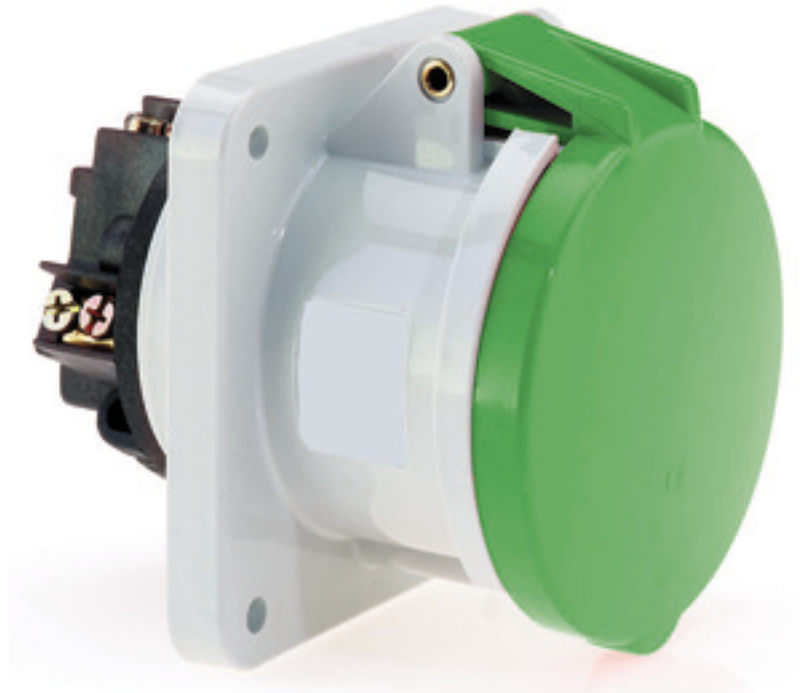

Панельная розетка прямая - Фланец 107x100, крепление 85x77

Описание изделия	
№ арт. BALS	13321
Код EAN	4024941133210
Группа продукции	Панельная розетка прямая
Сила тока	63 A
Кол-во полюсов	5-пол.
Расположение фаз	3 фазы+N+PE
Положение заземляющего контакта	10 ч
	> 50 В
Частота	от 100 до 300 Гц включительно
Степень защиты	IP44

Описание изделия	
Маркировочный цвет	зеленый
Цвет прибора	Откидная крышка зеленаяRAL6002, Корпус серый RAL 7035
Соединение	Винтовые столбчатые клеммы с контактом Kontex
Макс. поперечное сечение кабеля	25,0 мм ²
Кабельный ввод	null
Высота прибора, мм	114mm
Ширина прибора, мм	100mm
Глубина прибора, мм	134mm
Вертик. размер фланца, мм	107mm
Гориз. размер фланца, мм	100mm
Вертик. расстояние между отверстиями, мм	85mm
Гориз. расстояние между отверстиями, мм	77mm
Материал корпуса	Полиамид
Контакты	Контактная подложка из полиамида, Контакты из никелированной латуни

Логистика	
Масса одного изделия	0.53 кг / null
Тип упаковки	null
Кол-во в упаковке	5 ST
Код EAN	4024941829182
Длина	258 mm

Логистика	
Ширина	183 mm
Высота	212 mm
Масса	2,799 kg
Объем	8 750 ccm

Ampere	63	63	63			
Polzahl	3	4	5			
a	107,0	107,0	107,0			
b	100,0	100,0	100,0			
c	85,0	85,0	85,0			
d	77,0	77,0	77,0			
e ø	6,5	6,5	6,5			
f	12,0	12,0	12,0			
h	56,5	56,5	56,5			
i	77,0	77,0	77,0			
k	110,0	110,0	110,0			
l ø	88,0	88,0	88,0			
m	7,0	7,0	7,0			
Leiter mm ² min	6	6	6			
Leiter mm ² max	25	25	25			