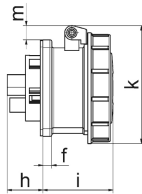

Панельная розетка прямая - 7-пол. фланец 75x75

Описание изделия	
№ арт. BALS	13332
Код EAN	4024941133326
Группа продукции	Панельная розетка прямая
Сила тока	32 A
Кол-во полюсов	7-пол.
Расположение фаз	6 фаз+PE
Положение заземляющего контакта	9 ч
	230 В
Частота	50 и 60 Гц
Степень защиты	IP67

Описание изделия	
Маркировочный цвет	синий
Цвет прибора	Откидная крышка синяя RAL 5015, Байон. кольцо серый RAL 7035, Корпус серый RAL 7035
Соединение	с винт. клеммой
Макс. поперечное сечение кабеля	10,0 мм ²
Кабельный ввод	null
Высота прибора, мм	105mm
Ширина прибора, мм	101mm
Глубина прибора, мм	83mm
Вертик. размер фланца, мм	75mm
Гориз. размер фланца, мм	75mm
Вертик. расстояние между отверстиями, мм	60mm
Гориз. расстояние между отверстиями, мм	60mm
Материал корпуса	Полиамид
Контакты	Контактная подложка из термостойкого материала, Контакты из необработанной латуни

Логистика	
Масса одного изделия	0.316 кг / null
Тип упаковки	null
Кол-во в упаковке	1 ST
Код EAN	4024941133326
Длина	83 mm

Логистика	
Ширина	101 mm
Высота	105 mm
Масса	0,317 kg
Объем	880,215 ccm
Тип упаковки	null
Кол-во в упаковке	10 ST
Код EAN	4024941835954
Длина	295 mm
Ширина	185 mm
Высота	215 mm
Масса	3,324 kg
Объем	9 975 ccm

4 MB 390

	16	32					
Ampere	16	32					
Polzahl	7	7					
a	75,0	75,0					
b	75,0	75,0					
c	60,0	60,0					
d	60,0	60,0					
e Ø	5,5	5,5					
f	7,0	8,0					
h	17,0	19,0					
i	57,0	65,0					
k	93,0	106,0					
l Ø	55,0	60,0					
m	11,5	17,0					
Leiter mm ² min	1,5	2,5					
Leiter mm ² max	4	10					