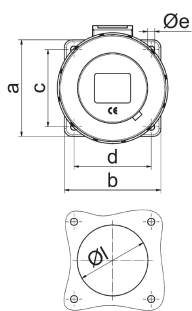

Панельная розетка прямая - 7-пол. фланец 75x75

Описание изделия	
№ арт. BALS	13332
Код EAN	4024941133326
Группа продукции	Панельная розетка прямая
Сила тока	32 A
Кол-во полюсов	7-пол.
Расположение фаз	6 фаз+PE
Положение заземляющего контакта	9 ч
	230 В
Частота	50 и 60 Гц
Степень защиты	IP67

Описание изделия	
Маркировочный цвет	синий
Цвет прибора	Откидная крышка синяя RAL 5015, Байон. кольцо серый RAL 7035, Корпус серый RAL 7035
Соединение	с винт. клеммой
Макс. поперечное сечение кабеля	10,0 мм ²
Кабельный ввод	null
Высота прибора, мм	105mm
Ширина прибора, мм	101mm
Глубина прибора, мм	83mm
Вертик. размер фланца, мм	75mm
Гориз. размер фланца, мм	75mm
Вертик. расстояние между отверстиями, мм	60mm
Гориз. расстояние между отверстиями, мм	60mm
Материал корпуса	Полиамид
Контакты	Контактная подложка из термостойкого материала, Контакты из необработанной латуни

Логистика	
Масса одного изделия	0.316 кг / null
Тип упаковки	null
Кол-во в упаковке	1 ST
Код EAN	4024941133326
Длина	83 mm

Логистика	
Ширина	101 mm
Высота	105 mm
Масса	0,317 kg
Объем	880,215 ccm
Тип упаковки	null
Кол-во в упаковке	10 ST
Код EAN	4024941835954
Длина	295 mm
Ширина	185 mm
Высота	215 mm
Масса	3,324 kg
Объем	9 975 ccm

4 MB 390

	16	32					
Ampere	16	32					
Polzahl	7	7					
a	75,0	75,0					
b	75,0	75,0					
c	60,0	60,0					
d	60,0	60,0					
e Ø	5,5	5,5					
f	7,0	8,0					
h	17,0	19,0					
i	57,0	65,0					
k	93,0	106,0					
l Ø	55,0	60,0					
m	11,5	17,0					
Leiter mm ² min	1,5	2,5					
Leiter mm ² max	4	10					