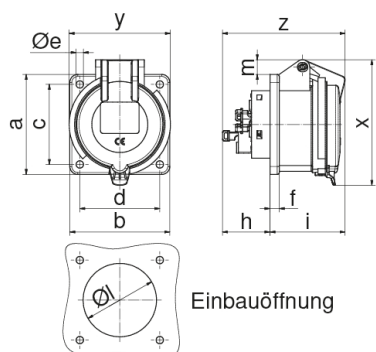

Панельная розетка прямая - Фланец 75x75, крепление 60x60

Описание изделия	
№ арт. BALS	13545
Код EAN	4024941135450
Группа продукции	Панельная розетка Quick-Connect TE прямая
Сила тока	16 А
Кол-во полюсов	5-пол.
Расположение фаз	3 фазы+N+PE
Положение заземляющего контакта	6 ч
	от 200/346 до 240/415 В
Частота	50 и 60 Гц
Степень защиты	IP55

Описание изделия	
Маркировочный цвет	красный
Цвет прибора	Откид. крышка красная RAL 3000, Корпус серый RAL 7035
Соединение	безвинтовые туннельные пружинные клеммы с контактом Kontex
Макс. поперечное сечение кабеля	4,0 мм ²
Кабельный ввод	null
Высота прибора, мм	95mm
Ширина прибора, мм	76mm
Глубина прибора, мм	93mm
Вертик. размер фланца, мм	75mm
Гориз. размер фланца, мм	75mm
Вертик. расстояние между отверстиями, мм	60mm
Гориз. расстояние между отверстиями, мм	60mm
Материал корпуса	Полиамид
Контакты	Контактная подложка из термостойкого материала, Контакты из никелированной латуни

Логистика	
Масса одного изделия	0.153 кг / null
Тип упаковки	null
Кол-во в упаковке	1 ST
Код EAN	4024941135450

Логистика	
Длина	93 mm
Ширина	76 mm
Высота	95 mm
Масса	0,154 kg
Объем	671,46 ccm
Тип упаковки	null
Кол-во в упаковке	10 ST
Код EAN	4024941970143
Длина	245 mm
Ширина	177 mm
Высота	185 mm
Масса	1,663 kg
Объем	7 140 ccm

Ampere Polzahl	16 3	16 4	16 5	32 3	32 4	32 5
a	75,0	75,0	75,0	75,0	75,0	75,0
b	75,0	75,0	75,0	75,0	75,0	75,0
c	60,0	60,0	60,0	60,0	60,0	60,0
d	60,0	60,0	60,0	60,0	60,0	60,0
ø e	5,5	5,5	5,5	5,5	5,5	5,5
f	7,0	7,0	7,0	8,0	8,0	8,0
h	36,0	36,0	36,0	36,0	36,0	36,0
i	57,0	57,0	57,0	65,0	65,0	66,0
ø l	45,0	45,0	55,0	60,0	60,0	60,0
m	3,5	7,0	11,5	12,0	12,0	17,0
x	80,0	88,0	95,0	100,0	100,0	108,0
y	75,0	75,0	76,0	75,0	75,0	75,0
z	93,0	93,0	93,0	101,0	101,0	102,0