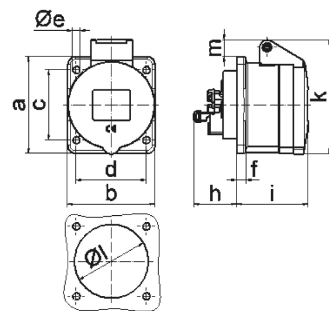

Панельная розетка прямая - Фланец 62x62, крепление 47x47

Описание изделия	
№ арт. BALS	13668
Код EAN	4024941136686
Группа продукции	Панельная розетка Quick-Connect прямая
Сила тока	16 A
Кол-во полюсов	3-пол.
Расположение фаз	2 фазы+PE
Положение заземляющего контакта	6 ч
	от 200 до 250 В
Частота	50 и 60 Гц
Степень защиты	IP44

Описание изделия	
Маркировочный цвет	синий
Цвет прибора	Откидная крышка синяя RAL 5015, Корпус серый RAL 7035
Соединение	безвинтовые туннельные пружинные клеммы с контактом Kontex
Макс. поперечное сечение кабеля	4,0 мм <sup>2</sup>
Кабельный ввод	null
Высота прибора, мм	70mm
Ширина прибора, мм	62mm
Глубина прибора, мм	86mm
Вертик. размер фланца, мм	62mm
Гориз. размер фланца, мм	62mm
Вертик. расстояние между отверстиями, мм	47mm
Гориз. расстояние между отверстиями, мм	47mm
Материал корпуса	Полиамид
Контакты	Контактная подложка из полиамида, Контакты из необработанной латуни

Логистика	
Масса одного изделия	0.102 кг / null
Тип упаковки	null
Кол-во в упаковке	1 ST
Код EAN	4024941136686

Логистика	
Длина	86 mm
Ширина	62 mm
Высота	70 mm
Масса	0,103 kg
Объем	373,24 ccm
Тип упаковки	null
Кол-во в упаковке	10 ST
Код EAN	4024941821544
Длина	248 mm
Ширина	158 mm
Высота	123 mm
Масса	1,117 kg
Объем	3 960 ccm

4 MB 100

Ampere	16	16	16				
Polzahl	3	4	5				
a	62,0	72,0	72,0				
b	62,0	65,0	65,0				
c	47,0	52,0	52,0				
d	47,0	52,0	52,0				
e ø	5,5	5,5	5,5				
f	7,0	7,0	7,0				
h	35,5	35,5	35,5				
i	51,0	53,0	53,0				
k	70,0	80,0	85,0				
l ø	45,0	45,0	55,0				
m	10,0	9,0	13,0				
Leiter mm <sup>2</sup> min	1,5	1,5	1,5				
Leiter mm <sup>2</sup> max	4	4	4				