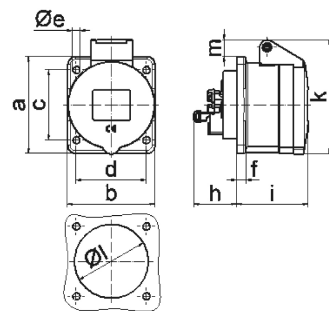

Панельная розетка прямая - Фланец 62x62, крепление 47x47

Описание изделия	
№ арт. BALS	13670
Код EAN	4024941136709
Группа продукции	Панельная розетка Quick-Connect прямая
Сила тока	16 A
Кол-во полюсов	3-пол.
Расположение фаз	2 фазы+PE
Положение заземляющего контакта	7 ч
	от 480 до 500 В
Частота	50 и 60 Гц
Степень защиты	IP44

Описание изделия	
Маркировочный цвет	черный
Цвет прибора	Откидная крышка черная RAL9005, Корпус серый RAL 7035
Соединение	безвинтовые туннельные пружинные клеммы с контактом Kontex
Макс. поперечное сечение кабеля	4,0 мм <sup>2</sup>
Кабельный ввод	null
Высота прибора, мм	70mm
Ширина прибора, мм	62mm
Глубина прибора, мм	86mm
Вертик. размер фланца, мм	62mm
Гориз. размер фланца, мм	62mm
Вертик. расстояние между отверстиями, мм	47mm
Гориз. расстояние между отверстиями, мм	47mm
Материал корпуса	Полиамид
Контакты	Контактная подложка из полиамида, Контакты из необработанной латуни

Логистика	
Масса одного изделия	0.095 кг / null
Тип упаковки	null
Кол-во в упаковке	1 ST
Код EAN	4024941136709

Логистика	
Длина	86 mm
Ширина	62 mm
Высота	70 mm
Масса	0,096 kg
Объем	4 735,104 ccm
Тип упаковки	null
Кол-во в упаковке	10 ST
Код EAN	4024941829014
Длина	275 mm
Ширина	175 mm
Высота	137 mm
Масса	1,075 kg
Объем	5 737,5 ccm

4 MB 100

Ampere	16	16	16				
Polzahl	3	4	5				
a	62,0	72,0	72,0				
b	62,0	65,0	65,0				
c	47,0	52,0	52,0				
d	47,0	52,0	52,0				
e ø	5,5	5,5	5,5				
f	7,0	7,0	7,0				
h	35,5	35,5	35,5				
i	51,0	53,0	53,0				
k	70,0	80,0	85,0				
l ø	45,0	45,0	55,0				
m	10,0	9,0	13,0				
Leiter mm <sup>2</sup> min	1,5	1,5	1,5				
Leiter mm <sup>2</sup> max	4	4	4				