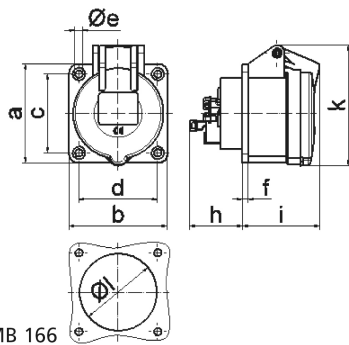

Панельная розетка прямая - Фланец 70x70x4, крепление 56x56

Описание изделия	
№ арт. BALS	13895
Код EAN	4024941138956
Группа продукции	Панельная розетка Quick-Connect прямая
Сила тока	16 А
Кол-во полюсов	5-пол.
Расположение фаз	3 фазы+N+PE
Положение заземляющего контакта	6 ч
	от 200/346 до 240/415 В
Частота	50 и 60 Гц
Степень защиты	IP44

Описание изделия	
Маркировочный цвет	красный
Цвет прибора	Откид. крышка красная RAL 3000, Корпус серый RAL 7035
Соединение	безвинтовые туннельные пружинные клеммы с контактом Kontex
Макс. поперечное сечение кабеля	4,0 мм ²
Кабельный ввод	null
Высота прибора, мм	86mm
Ширина прибора, мм	70mm
Глубина прибора, мм	93mm
Вертик. размер фланца, мм	70mm
Гориз. размер фланца, мм	70mm
Вертик. расстояние между отверстиями, мм	56mm
Гориз. расстояние между отверстиями, мм	56mm
Материал корпуса	Полиамид
Контакты	Контактная подложка из полиамида, Контакты из необработанной латуни

Логистика	
Масса одного изделия	0.146 кг / null
Тип упаковки	null
Кол-во в упаковке	1 ST
Код EAN	4024941138956

Логистика	
Длина	93 mm
Ширина	70 mm
Высота	86 mm
Масса	0,147 kg
Объем	559,86 ccm
Тип упаковки	null
Кол-во в упаковке	10 ST
Код EAN	4024941829090
Длина	245 mm
Ширина	177 mm
Высота	185 mm
Масса	1,593 kg
Объем	7 140 ccm

4 MB 166

Ampere	16	32				
Polzahl	5	5				
a	70,0	70,0				
b	70,0	70,0				
c	56,0	56,0				
d	56,0	56,0				
e ø	5,2	5,2				
f	4,0	4,0				
h	35,5	46,0				
i	57,0	66,0				
k	86,0	99,0				
l ø	55,0	60,0				
Leiter mm ² min	1,5	2,5				
Leiter mm ² max	4	10				