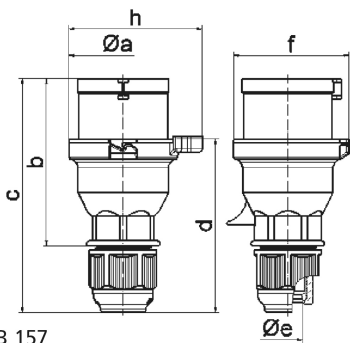

Вилка - безвинтовое соединение, запирается

Описание изделия	
№ арт. BALS	210951
Код EAN	4024941197434
Группа продукции	Вилка QUICK-CONNECT
Сила тока	32 А
Кол-во полюсов	5-пол.
Расположение фаз	3 фазы+N+PE
Положение заземляющего контакта	6 ч
	от 200/346 до 240/415 В
Частота	50 и 60 Гц
Степень защиты	IP44

Описание изделия	
Маркировочный цвет	красный
Цвет прибора	Крышка корп. красный RAL 3000, Буртик красный RAL 3000, Кабельный ввод серый RAL 7035
Соединение	безвинтовые туннельные пружинные клеммы
Макс. поперечное сечение кабеля	6,0 мм ²
Кабельный ввод	null
Высота прибора, мм	178mm
Ширина прибора, мм	92mm
Глубина прибора, мм	88mm
Материал корпуса	Полиамид
Контакты	Контактная подложка из полиамида, Контакты из никелированной латуни

прочие технические характеристики	
	Резьбовой кабельный ввод MULTI-GRIP, встроенная защита от натяжения, Части корпуса соединяются без применения винтов и фиксируются с помощью защелки. Возможно вскрытие корпуса с помощью отвертки., Вилка запирается с помощью соединителя арт. 310635 и навесного замка арт. 580642, Для кабеля диаметром от 11 до 23 мм

Логистика	
Масса одного изделия	0.305 кг / null
Тип упаковки	null
Кол-во в упаковке	10 ST
Код EAN	4024941832496

Логистика	
Длина	295 mm
Ширина	185 mm
Высота	215 mm
Масса	3,214 kg
Объем	9 975 ccm

2 MB 157