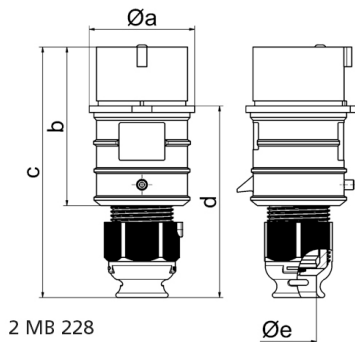

Вилка - 7-пол. MULTI-GRIP

Описание изделия	
№ арт. BALS	21557
Код EAN	4024941215572
Группа продукции	Вилка TE
Сила тока	16 A
Кол-во полюсов	7-пол.
Расположение фаз	6 фаз+PE
Положение заземляющего контакта	6 ч
	400 В
Частота	50 и 60 Гц
Степень защиты	IP44

Описание изделия	
Маркировочный цвет	красный
Цвет прибора	Крышка корп. красный RAL 3000, Буртик красный RAL 3000, Кабельный ввод серый RAL 7035
Соединение	с винт. клеммой
Макс. поперечное сечение кабеля	2,5 мм ²
Кабельный ввод	null
Высота прибора, мм	154mm
Ширина прибора, мм	65mm
Глубина прибора, мм	74mm
Материал корпуса	Полиамид
Контакты	Контактная подложка из термостойкого материала, Контакты из никелированной латуни

прочие технические характеристики	
	Для кабеля диаметром от 10 до 21 мм, Резьбовой кабельный ввод MULTI-GRIP TE, встроенная защита от натяжения, дополн. сливные отверстия и стопорный винт

Логистика	
Масса одного изделия	0.218 кг / null
Тип упаковки	null
Кол-во в упаковке	1 ST
Код EAN	4024941215572
Длина	74 mm

Логистика	
Ширина	65 mm
Высота	154 mm
Масса	0,219 kg
Объем	740,74 ccm
Тип упаковки	null
Кол-во в упаковке	10 ST
Код EAN	4024941969703
Длина	245 mm
Ширина	177 mm
Высота	185 mm
Масса	2,313 kg
Объем	7 140 ccm