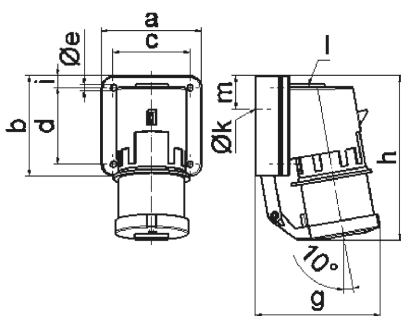

Настенная вилка - с откидной крышкой

Описание изделия	
№ арт. BALS	24018
Код EAN	4024941240185
Группа продукции	Настенная вилка GT
Сила тока	32 А
Кол-во полюсов	4-пол.
Расположение фаз	3 фазы+РЕ
Положение заземляющего контакта	6 ч
	от 380 до 415 В
Частота	50 и 60 Гц
Степень защиты	IP44

Описание изделия	
Маркировочный цвет	красный
Цвет прибора	Откидная крышка серая RAL 7035, Буртик красный RAL 3000, Низ корпуса серый RAL 7035, Верх корпуса серый RAL 7035
Соединение	с винт. клеммой
Макс. поперечное сечение кабеля	6,0 мм ²
Кабельный ввод	1xM25 сверху
Высота прибора, мм	147mm
Ширина прибора, мм	90mm
Глубина прибора, мм	117mm
Размер корпуса	75x90 мм (ВxШ)
Материал корпуса	Полиамид
Контакты	Контактная подложка из полиамида, Контакты из необработанной латуни

прочие технические характеристики	
	1 открытый кабельный ввод сверху, 1 закрытый кабельный ввод сзади
	Откидная крышка закрывается автоматически

Логистика	
Масса одного изделия	0.329 кг / null
Тип упаковки	null
Кол-во в упаковке	1 ST

Логистика	
Код EAN	4024941240185
Длина	117 mm
Ширина	90 mm
Высота	147 mm
Масса	0,33 kg
Объем	1 547,91 ccm
Тип упаковки	null
Кол-во в упаковке	10 ST
Код EAN	4024941961479
Длина	325 mm
Ширина	217 mm
Высота	210 mm
Масса	3,496 kg
Объем	13 588,4 ccm