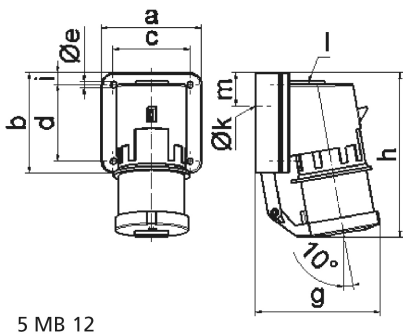

## Настенная вилка - с откидной крышкой

Описание изделия	
№ арт. BALS	24019
Код EAN	4024941240192
Группа продукции	Настенная вилка GT
Сила тока	32 A
Кол-во полюсов	4-пол.
Расположение фаз	3 фазы+PE
Положение заземляющего контакта	7 ч
	от 480 до 500 В
Частота	50 и 60 Гц
Степень защиты	IP44

Описание изделия	
Маркировочный цвет	черный
Цвет прибора	Буртик черный RAL 9005, Откидная крышка серая RAL 7035, Низ корпуса серый RAL 7035, Верх корпуса серый RAL 7035
Соединение	с винт. клеммой
Макс. поперечное сечение кабеля	6,0 мм <sup>2</sup>
Кабельный ввод	1xM25 сверху
Высота прибора, мм	147mm
Ширина прибора, мм	90mm
Глубина прибора, мм	117mm
Размер корпуса	75x90 мм (ВxШ)
Материал корпуса	Полиамид
Контакты	Контактная подложка из полиамида, Контакты из необработанной латуни

прочие технические характеристики	
	1 открытый кабельный ввод сверху, 1 закрытый кабельный ввод сзади
	Откидная крышка закрывается автоматически

Логистика	
Масса одного изделия	0.35 кг / null
Тип упаковки	null
Кол-во в упаковке	1 ST

Логистика	
Код EAN	4024941240192
Длина	117 mm
Ширина	90 mm
Высота	147 mm
Масса	0,351 kg
Объем	1 547,91 ccm
Тип упаковки	null
Кол-во в упаковке	10 ST
Код EAN	4024941832700
Длина	325 mm
Ширина	217 mm
Высота	210 mm
Масса	3,706 kg
Объем	13 588,4 ccm