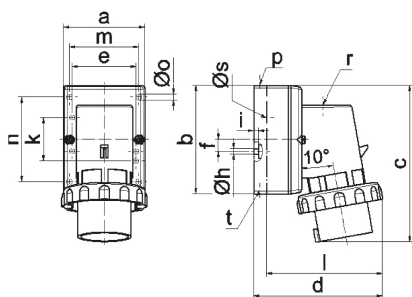

Настенная вилка - без крышки

Описание изделия	
№ арт. BALS	2402
Код EAN	4024941024020
Группа продукции	Настенная вилка GT
Сила тока	32 A
Кол-во полюсов	5-пол.
Расположение фаз	3 фазы+N+PE
Положение заземляющего контакта	6 ч
	от 200/346 до 240/415 В
Частота	50 и 60 Гц
Степень защиты	IP67

Описание изделия	
Маркировочный цвет	красный
Цвет прибора	Буртик красный RAL 3000, Байон. кольцо серый RAL 7035, Низ корпуса серый RAL 7035, Верх корпуса серый RAL 7035
Соединение	с винт. клеммой
Макс. поперечное сечение кабеля	6,0 мм ²
Кабельный ввод	1xM25 сверху
Высота прибора, мм	139mm
Ширина прибора, мм	100mm
Глубина прибора, мм	125mm
Размер корпуса	75x90 мм (ВxШ)
Материал корпуса	Полиамид
Контакты	Контактная подложка из полиамида, Контакты из никелированной латуни

прочие технические характеристики	
	1 открытый кабельный ввод сверху, 1 закрытый кабельный ввод сзади

Логистика	
Масса одного изделия	0.337 кг / null
Тип упаковки	null
Кол-во в упаковке	1 ST
Код EAN	4024941024020

Логистика	
Длина	125 mm
Ширина	100 mm
Высота	139 mm
Масса	0,338 kg
Объем	1 737,5 ccm
Тип упаковки	null
Кол-во в упаковке	10 ST
Код EAN	4024941967679
Длина	330 mm
Ширина	216 mm
Высота	260 mm
Масса	3,596 kg
Объем	17 062,5 ccm