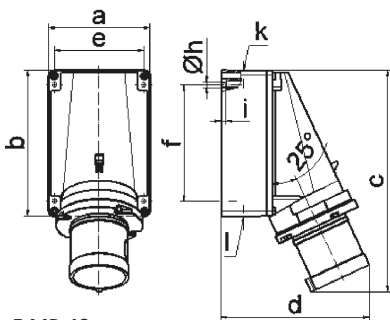

Настенная вилка - Размер корпуса 170x118

Описание изделия	
№ арт. BALS	24134
Код EAN	4024941241342
Группа продукции	Настенная вилка GT
Сила тока	63 А
Кол-во полюсов	5-пол.
Расположение фаз	3 фазы+N+PE
Положение заземляющего контакта	6 ч
	от 200/346 до 240/415 В
Частота	50 и 60 Гц
Степень защиты	IP44

Описание изделия	
Маркировочный цвет	красный
Цвет прибора	Буртик красный RAL 3000, Низ корпуса серый RAL 7035, Верх корпуса серый RAL 7035
Соединение	с винт. клеммой
Макс. поперечное сечение кабеля	16,0 мм ²
Кабельный ввод	1xM40 сверху, 2xM32 снизу
Высота прибора, мм	259mm
Ширина прибора, мм	118mm
Глубина прибора, мм	174mm
Размер корпуса	170x118 мм (ВxШ)
Материал корпуса	Поликарбонат
Контакты	Контактная подложка из полиамида, Контакты из необработанной латуни

прочие технические характеристики	
	1 открытый кабельный ввод сверху, 2 закрытых кабельных ввода снизу
	Низ корпуса поворачивается на 180°

Логистика	
Масса одного изделия	0.975 кг / null
Тип упаковки	null
Кол-во в упаковке	1 ST
Код EAN	4024941241342

Логистика	
Длина	174 mm
Ширина	118 mm
Высота	259 mm
Масса	0,976 kg
Объем	5 317,788 ccm
Тип упаковки	null
Кол-во в упаковке	5 ST
Код EAN	4024941946056
Длина	445 mm
Ширина	335 mm
Высота	210 mm
Масса	5,251 kg
Объем	29 040 ccm