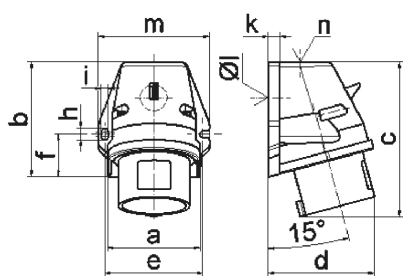

Настенная вилка - с наружным креплением

Описание изделия	
№ арт. BALS	24142
Код EAN	4024941241427
Группа продукции	Настенная вилка GT
Сила тока	16 A
Кол-во полюсов	5-пол.
Расположение фаз	3 фазы+N+PE
Положение заземляющего контакта	6 ч
	от 200/346 до 240/415 В
Частота	50 и 60 Гц
Степень защиты	IP44

Описание изделия	
Маркировочный цвет	красный
Цвет прибора	Верх корпуса красный RAL 3000, Буртик красный RAL 3000, Низ корпуса серый RAL 7035
Соединение	с винт. клеммой
Макс. поперечное сечение кабеля	2,5 мм ²
Кабельный ввод	1xM25 сверху
Высота прибора, мм	122mm
Ширина прибора, мм	87mm
Глубина прибора, мм	84mm
Размер корпуса	90x87 мм (ВxШ)
Материал корпуса	Полиамид
Контакты	Контактная подложка из полиамида, Контакты из необработанной латуни

прочие технические характеристики	
	1 открытый кабельный ввод сверху, 1 закрытый кабельный ввод снизу

Логистика	
Масса одного изделия	0.203 кг / null
Тип упаковки	null
Кол-во в упаковке	1 ST
Код EAN	4024941241427
Длина	84 mm

Логистика	
Ширина	87 mm
Высота	122 mm
Масса	0,204 kg
Объем	891,576 ccm
Тип упаковки	null
Кол-во в упаковке	10 ST
Код EAN	4024941969864
Длина	387 mm
Ширина	222 mm
Высота	150 mm
Масса	2,223 kg
Объем	11 029,5 ccm