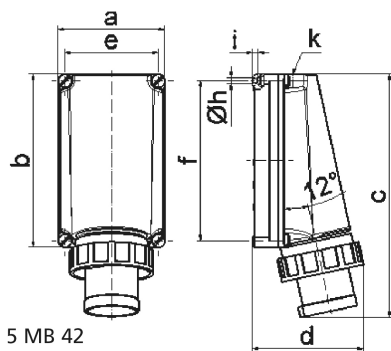

Настенная вилка - Размер корпуса 260x160

Описание изделия	
№ арт. BALS	24198
Код EAN	4024941241984
Группа продукции	Настенная вилка GT
Сила тока	125 A
Кол-во полюсов	3-пол.
Расположение фаз	2 фазы+PE
Положение заземляющего контакта	6 ч
	от 200 до 250 В
Частота	50 и 60 Гц
Степень защиты	IP67

Описание изделия	
Маркировочный цвет	синий
Цвет прибора	Буртик синий RAL 5015, Байон. кольцо серый RAL 7035, Винты корпуса серый RAL 7035, Низ корпуса серый RAL 7035, Верх корпуса серый RAL 7035
Соединение	Винтовые столбчатые клеммы
Макс. поперечное сечение кабеля	50,0 мм <sup>2</sup>
Кабельный ввод	1xM50 сверху
Высота прибора, мм	366mm
Ширина прибора, мм	160mm
Глубина прибора, мм	163mm
Размер корпуса	260x160 мм (ВxШ)
Материал корпуса	Поликарбонат
Контакты	Контактная подложка из термостойкого материала, Контакты из никелированной латуни

прочие технические характеристики	
	1 открытый кабельный ввод сверху

Логистика	
Масса одного изделия	1.835 кг / null
Тип упаковки	null
Кол-во в упаковке	1 ST
Код EAN	4024941241984

Логистика	
Длина	440 mm
Ширина	225 mm
Высота	165 mm
Масса	2,063 kg
Объем	13 545 ccm