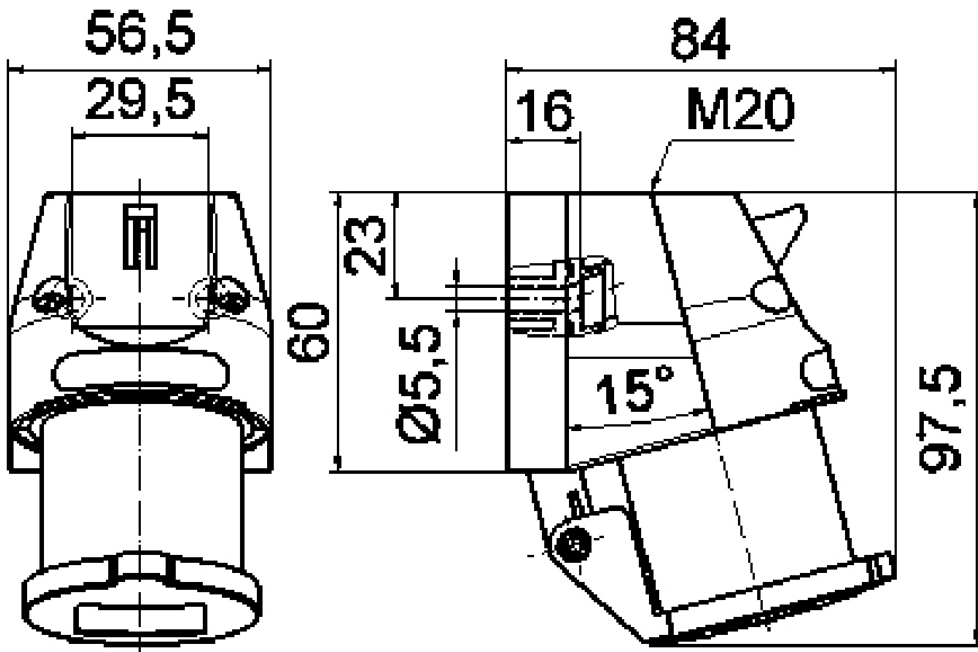

Настенная вилка - с откидной крышкой

Описание изделия	
№ арт. BALS	242
Код EAN	4024941002424
Группа продукции	Настенная вилка GT
Сила тока	16 А
Кол-во полюсов	3-пол.
Расположение фаз	2 фазы+PE
Положение заземляющего контакта	6 ч
	от 200 до 250 В
Частота	50 и 60 Гц
Степень защиты	IP44

Описание изделия	
Маркировочный цвет	синий
Цвет прибора	Низ корпуса синий RAL 5015, Откидная крышка серая RAL 7035, Верх корпуса синий RAL 5015, Буртик синий RAL 5015, null
Соединение	с винт. клеммой
Макс. поперечное сечение кабеля	2,5 мм ²
Кабельный ввод	1xM20 сверху
Высота прибора, мм	98mm
Ширина прибора, мм	57mm
Глубина прибора, мм	84mm
Размер корпуса	60x56,5 мм (ВxШ)
Материал корпуса	Полиамид
Контакты	Контактная подложка из полиамида, Контакты из необработанной латуни

прочие технические характеристики	
	1 открытый кабельный ввод сверху, 1 закрытый кабельный ввод сзади
	Откидная крышка закрывается автоматически

Логистика	
Масса одного изделия	0.148 кг / null
Тип упаковки	null
Кол-во в упаковке	1 ST

Логистика	
Код EAN	4024941002424
Длина	84 mm
Ширина	57 mm
Высота	98 mm
Масса	0,149 kg
Объем	469,224 ccm
Тип упаковки	null
Кол-во в упаковке	10 ST
Код EAN	4024941941075
Длина	275 mm
Ширина	175 mm
Высота	137 mm
Масса	1,605 kg
Объем	5 737,5 ccm