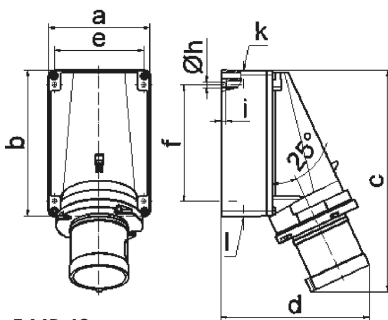

Настенная вилка - Размер корпуса 170x118

Описание изделия	
№ арт. BALS	24336
Код EAN	4024941243360
Группа продукции	Настенная вилка GT
Сила тока	63 A
Кол-во полюсов	3-пол.
Расположение фаз	2 фазы+PE
Положение заземляющего контакта	6 ч
	от 200 до 250 В
Частота	50 и 60 Гц
Степень защиты	IP44

Описание изделия	
Маркировочный цвет	синий
Цвет прибора	Буртик синий RAL 5015, Низ корпуса серый RAL 7035, Верх корпуса серый RAL 7035
Соединение	Винтовые столбчатые клеммы
Макс. поперечное сечение кабеля	16,0 мм ²
Кабельный ввод	1xM40 сверху, 2xM32 снизу
Высота прибора, мм	259mm
Ширина прибора, мм	118mm
Глубина прибора, мм	174mm
Размер корпуса	170x118 мм (ВxШ)
Материал корпуса	Поликарбонат
Контакты	Контактная подложка из термостойкого материала, Контакты из никелированной латуни

прочие технические характеристики	
	1 открытый кабельный ввод сверху, 2 закрытых кабельных ввода снизу
	Низ корпуса поворачивается на 180°

Логистика	
Масса одного изделия	0.775 кг / null
Тип упаковки	null
Кол-во в упаковке	1 ST
Код EAN	4024941243360

Логистика	
Длина	174 mm
Ширина	118 mm
Высота	259 mm
Масса	0,776 kg
Объем	5 317,788 ccm
Тип упаковки	null
Кол-во в упаковке	5 ST
Код EAN	4024941958882
Длина	445 mm
Ширина	335 mm
Высота	210 mm
Масса	4,251 kg
Объем	29 040 ccm