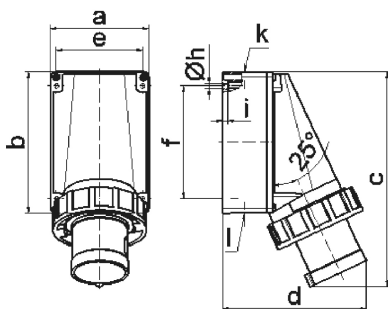

Настенная вилка - Размер корпуса 170x118

Описание изделия	
№ арт. BALS	24340
Код EAN	4024941243407
Группа продукции	Настенная вилка GT
Сила тока	63 A
Кол-во полюсов	3-пол.
Расположение фаз	2 фазы+PE
Положение заземляющего контакта	6 ч
	от 200 до 250 В
Частота	50 и 60 Гц
Степень защиты	IP67

Описание изделия	
Маркировочный цвет	синий
Цвет прибора	Буртик синий RAL 5015, Байон. кольцо серый RAL 7035, Низ корпуса серый RAL 7035, Верх корпуса серый RAL 7035
Соединение	Винтовые столбчатые клеммы
Макс. поперечное сечение кабеля	16,0 мм ²
Кабельный ввод	1xM40 сверху, 2xM32 снизу
Высота прибора, мм	259mm
Ширина прибора, мм	118mm
Глубина прибора, мм	174mm
Размер корпуса	170x118 мм (ВxШ)
Материал корпуса	Поликарбонат
Контакты	Контактная подложка из термостойкого материала, Контакты из никелированной латуни

прочие технические характеристики	
	1 открытый кабельный ввод сверху, 2 закрытых кабельных ввода снизу
	Низ корпуса поворачивается на 180°

Логистика	
Масса одного изделия	0.845 кг / null
Тип упаковки	null
Кол-во в упаковке	1 ST

Логистика	
Код EAN	4024941243407
Длина	174 mm
Ширина	118 mm
Высота	259 mm
Масса	0,846 kg
Объем	5 317,788 ccm
Тип упаковки	null
Кол-во в упаковке	5 ST
Код EAN	4024941958899
Длина	445 mm
Ширина	335 mm
Высота	210 mm
Масса	4,601 kg
Объем	29 040 ccm