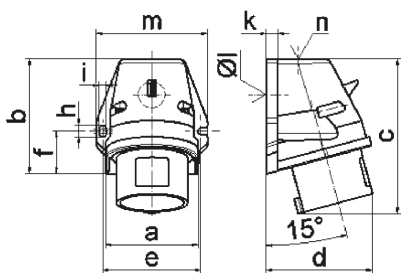

Настенная вилка - с наружным креплением

Описание изделия	
№ арт. BALS	24403
Код EAN	4024941244039
Группа продукции	Настенная вилка Quick-Connect
Сила тока	32 A
Кол-во полюсов	4-пол.
Расположение фаз	3 фазы+PE
Положение заземляющего контакта	4 ч
	от 100 до 130 В
Частота	50 и 60 Гц
Степень защиты	IP44

Описание изделия	
Маркировочный цвет	желтый
Цвет прибора	Буртик желтый RAL 1012, Низ корпуса серый RAL 7035, Верх корпуса серый RAL 7035
Соединение	безвинтовые туннельные пружинные клеммы
Макс. поперечное сечение кабеля	6,0 мм ²
Кабельный ввод	1xM25 сверху
Высота прибора, мм	133mm
Ширина прибора, мм	94mm
Глубина прибора, мм	87mm
Размер корпуса	92x94 мм (ВxШ)
Материал корпуса	Полиамид
Контакты	Контактная подложка из полиамида, Контакты из необработанной латуни

прочие технические характеристики	
	1 открытый кабельный ввод сверху, 1 закрытый кабельный ввод снизу

Логистика	
Масса одного изделия	0.295 кг / null
Тип упаковки	null
Кол-во в упаковке	1 ST
Код EAN	4024941244039
Длина	87 mm

Логистика	
Ширина	94 mm
Высота	133 mm
Масса	0,296 kg
Объем	1 087,674 ccm
Тип упаковки	null
Кол-во в упаковке	10 ST
Код EAN	4024941832557
Длина	325 mm
Ширина	217 mm
Высота	210 mm
Масса	3,156 kg
Объем	13 588,4 ccm