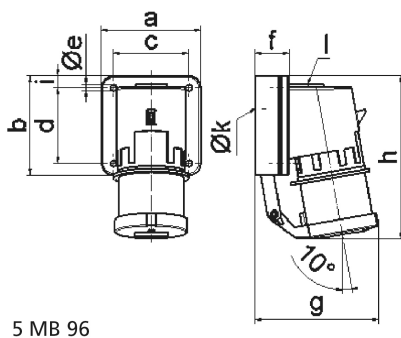

## Настенная вилка - с откидной крышкой

Описание изделия	
№ арт. BALS	24414
Код EAN	4024941244145
Группа продукции	Настенная вилка Quick-Connect TE
Сила тока	16 А
Кол-во полюсов	5-пол.
Расположение фаз	3 фазы+N+PE
Положение заземляющего контакта	6 ч
	от 200/346 до 240/415 В
Частота	50 и 60 Гц
Степень защиты	IP44

Описание изделия	
Маркировочный цвет	красный
Цвет прибора	Откидная крышка серая RAL 7035, Буртик красный RAL 3000, Низ корпуса серый RAL 7035, Верх корпуса серый RAL 7035
Соединение	безвинтовые туннельные пружинные клеммы
Макс. поперечное сечение кабеля	2,5 мм <sup>2</sup>
Кабельный ввод	1xM20 сверху
Высота прибора, мм	138mm
Ширина прибора, мм	84mm
Глубина прибора, мм	105mm
Размер корпуса	84x84 мм
Материал корпуса	Полиамид
Контакты	Контактная подложка из термостойкого материала, Контакты из никелированной латуни

прочие технические характеристики	
	1 открытый кабельный ввод сверху, 1 закрытый кабельный ввод сзади
	Откидная крышка закрывается автоматически

Логистика	
Масса одного изделия	0.269 кг / null
Тип упаковки	null
Кол-во в упаковке	1 ST

Логистика	
Код EAN	4024941244145
Длина	105 mm
Ширина	84 mm
Высота	138 mm
Масса	0,27 kg
Объем	1 217,16 ccm
Тип упаковки	null
Кол-во в упаковке	10 ST
Код EAN	4024941941754
Длина	325 mm
Ширина	217 mm
Высота	210 mm
Масса	2,896 kg
Объем	13 588,4 ccm