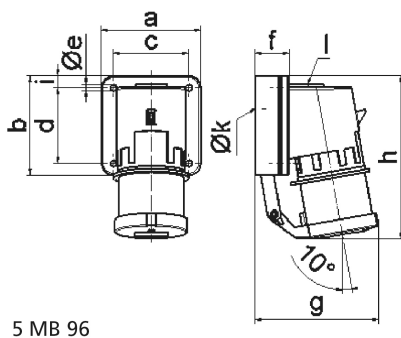

Настенная вилка - с откидной крышкой

Описание изделия	
№ арт. BALS	24415
Код EAN	4024941244152
Группа продукции	Настенная вилка Quick-Connect TE
Сила тока	32 А
Кол-во полюсов	5-пол.
Расположение фаз	3 фазы+N+PE
Положение заземляющего контакта	6 ч
	от 200/346 до 240/415 В
Частота	50 и 60 Гц
Степень защиты	IP44

Описание изделия	
Маркировочный цвет	красный
Цвет прибора	Откидная крышка серая RAL 7035, Буртик красный RAL 3000, Низ корпуса серый RAL 7035, Верх корпуса серый RAL 7035
Соединение	безвинтовые туннельные пружинные клеммы
Макс. поперечное сечение кабеля	6,0 мм ²
Кабельный ввод	1xM25 сверху
Высота прибора, мм	148mm
Ширина прибора, мм	90mm
Глубина прибора, мм	118mm
Размер корпуса	75x90 мм (ВxШ)
Материал корпуса	Полиамид
Контакты	Контактная подложка из термостойкого материала, Контакты из никелированной латуни

прочие технические характеристики	
	1 открытый кабельный ввод сверху, 1 закрытый кабельный ввод сзади
	Откидная крышка закрывается автоматически

Логистика	
Масса одного изделия	0.351 кг / null
Тип упаковки	null
Кол-во в упаковке	1 ST

Логистика	
Код EAN	4024941244152
Длина	118 mm
Ширина	90 mm
Высота	148 mm
Масса	0,352 kg
Объем	1 571,76 ccm
Тип упаковки	null
Кол-во в упаковке	10 ST
Код EAN	4024941822961
Длина	325 mm
Ширина	217 mm
Высота	210 mm
Масса	3,716 kg
Объем	13 588,4 ccm