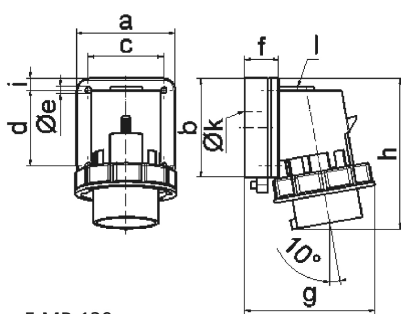

Настенная вилка - без крышки

Описание изделия	
№ арт. BALS	24416
Код EAN	4024941244169
Группа продукции	Настенная вилка Quick-Connect TE
Сила тока	16 A
Кол-во полюсов	5-пол.
Расположение фаз	3 фазы+N+PE
Положение заземляющего контакта	6 ч
	от 200/346 до 240/415 В
Частота	50 и 60 Гц
Степень защиты	IP67

Описание изделия	
Маркировочный цвет	красный
Цвет прибора	Буртик красный RAL 3000, Байон. кольцо серый RAL 7035, Низ корпуса серый RAL 7035, Верх корпуса серый RAL 7035
Соединение	безвинтовые туннельные пружинные клеммы
Макс. поперечное сечение кабеля	2,5 мм ²
Кабельный ввод	1xM20 сверху
Высота прибора, мм	129mm
Ширина прибора, мм	86mm
Глубина прибора, мм	111mm
Размер корпуса	84x84 мм
Материал корпуса	Полиамид
Контакты	Контактная подложка из термостойкого материала, Контакты из никелированной латуни

прочие технические характеристики	
	1 открытый кабельный ввод сверху, 1 закрытый кабельный ввод сзади

Логистика	
Масса одного изделия	0.27 кг / null
Тип упаковки	null
Кол-во в упаковке	1 ST
Код EAN	4024941244169

Логистика	
Длина	111 mm
Ширина	86 mm
Высота	129 mm
Масса	0,271 kg
Объем	1 231,434 ccm
Тип упаковки	null
Кол-во в упаковке	10 ST
Код EAN	4024941832946
Длина	325 mm
Ширина	217 mm
Высота	210 mm
Масса	2,906 kg
Объем	13 588,4 ccm