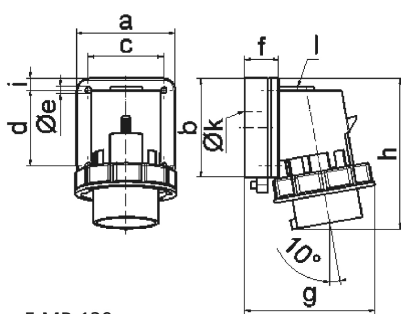

Настенная вилка - без крышки

Описание изделия	
№ арт. BALS	24418
Код EAN	4024941244183
Группа продукции	Настенная вилка Quick-Connect TE
Сила тока	32 A
Кол-во полюсов	5-пол.
Расположение фаз	3 фазы+N+PE
Положение заземляющего контакта	6 ч
	от 200/346 до 240/415 В
Частота	50 и 60 Гц
Степень защиты	IP67

Описание изделия	
Маркировочный цвет	красный
Цвет прибора	Буртик красный RAL 3000, Байон. кольцо серый RAL 7035, Низ корпуса серый RAL 7035, Верх корпуса серый RAL 7035
Соединение	безвинтовые туннельные пружинные клеммы
Макс. поперечное сечение кабеля	6,0 мм ²
Кабельный ввод	1xM25 сверху
Высота прибора, мм	139mm
Ширина прибора, мм	100mm
Глубина прибора, мм	125mm
Размер корпуса	75x90 мм (ВxШ)
Материал корпуса	Полиамид
Контакты	Контактная подложка из термостойкого материала, Контакты из никелированной латуни

прочие технические характеристики	
	1 открытый кабельный ввод сверху, 1 закрытый кабельный ввод сзади

Логистика	
Масса одного изделия	0.339 кг / null
Тип упаковки	null
Кол-во в упаковке	1 ST
Код EAN	4024941244183

Логистика	
Длина	125 mm
Ширина	100 mm
Высота	139 mm
Масса	0,34 kg
Объем	1 737,5 ccm
Тип упаковки	null
Кол-во в упаковке	10 ST
Код EAN	4024941968720
Длина	330 mm
Ширина	216 mm
Высота	260 mm
Масса	3,616 kg
Объем	17 062,5 ccm