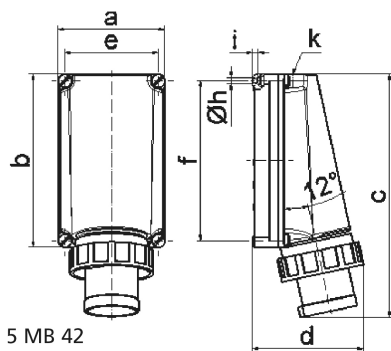

Настенная вилка - Размер корпуса 260x160

Описание изделия	
№ арт. BALS	24543
Код EAN	4024941245432
Группа продукции	Настенная вилка TE
Сила тока	125 A
Кол-во полюсов	5-пол.
Расположение фаз	3 фазы+N+PE
Положение заземляющего контакта	5 ч
	от 347/600 до 400/690 В
Частота	50 и 60 Гц
Степень защиты	IP67

Описание изделия	
Маркировочный цвет	черный
Цвет прибора	Буртик черный RAL 9005, Байон. кольцо серый RAL 7035, Винты корпуса серый RAL 7035, Низ корпуса серый RAL 7035, Верх корпуса серый RAL 7035
Соединение	Винтовые столбчатые клеммы
Макс. поперечное сечение кабеля	50,0 мм ²
Кабельный ввод	1xM50 сверху
Высота прибора, мм	366mm
Ширина прибора, мм	160mm
Глубина прибора, мм	163mm
Размер корпуса	260x160 мм (ВxШ)
Материал корпуса	Поликарбонат
Контакты	Контактная подложка из термостойкого материала, Контакты из никелированной латуни

прочие технические характеристики	
	1 открытый кабельный ввод сверху

Логистика	
Масса одного изделия	2.245 кг / null
Тип упаковки	null
Кол-во в упаковке	1 ST
Код EAN	4024941245432

Логистика	
Длина	440 mm
Ширина	225 mm
Высота	165 mm
Масса	2,473 kg
Объем	13 545 ccm