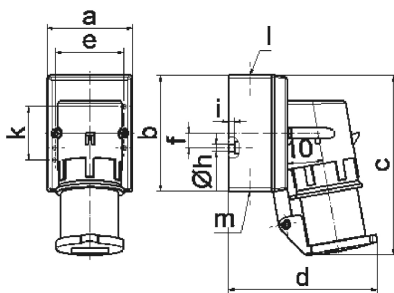

Настенная вилка - с откидной крышкой

Описание изделия	
№ арт. BALS	2460
Код EAN	4024941024600
Группа продукции	Настенная вилка GT
Сила тока	16 A
Кол-во полюсов	3-пол.
Расположение фаз	2 фазы+PE
Положение заземляющего контакта	4 ч
	от 100 до 130 В
Частота	50 и 60 Гц
Степень защиты	IP44

Описание изделия	
Маркировочный цвет	желтый
Цвет прибора	Буртик желтый RAL 1012, Откидная крышка серая RAL 7035, Низ корпуса серый RAL 7035, Верх корпуса серый RAL 7035
Соединение	с винт. клеммой
Макс. поперечное сечение кабеля	2,5 мм ²
Кабельный ввод	1xM20 сверху
Высота прибора, мм	135mm
Ширина прибора, мм	64mm
Глубина прибора, мм	112mm
Размер корпуса	87x64 мм (ВxШ)
Материал корпуса	Полиамид
Контакты	Контактная подложка из полиамида, Контакты из необработанной латуни

прочие технические характеристики	
	1 открытый кабельный ввод сверху, 1 закрытый кабельный ввод снизу, 1 закрытый кабельный ввод сзади
	Откидная крышка закрывается автоматически

Логистика	
Масса одного изделия	0.206 кг / null
Тип упаковки	null
Кол-во в упаковке	1 ST

Логистика	
Код EAN	4024941024600
Длина	112 mm
Ширина	64 mm
Высота	135 mm
Масса	0,207 kg
Объем	967,68 ccm
Тип упаковки	null
Кол-во в упаковке	10 ST
Код EAN	4024941853071
Длина	295 mm
Ширина	185 mm
Высота	215 mm
Масса	2,224 kg
Объем	9 975 ccm