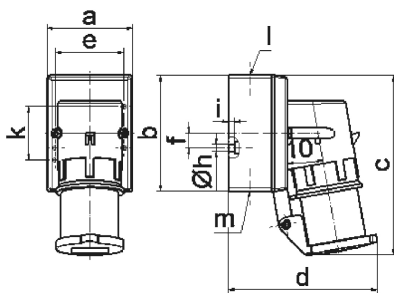

## Настенная вилка - с откидной крышкой

Описание изделия	
№ арт. BALS	2461
Код EAN	4024941024617
Группа продукции	Настенная вилка GT
Сила тока	16 A
Кол-во полюсов	3-пол.
Расположение фаз	2 фазы+PE
Положение заземляющего контакта	6 ч
	от 200 до 250 В
Частота	50 и 60 Гц
Степень защиты	IP44

Описание изделия	
Маркировочный цвет	синий
Цвет прибора	Откидная крышка серая RAL 7035, Буртик синий RAL 5015, Низ корпуса серый RAL 7035, Верх корпуса серый RAL 7035
Соединение	с винт. клеммой
Макс. поперечное сечение кабеля	2,5 мм <sup>2</sup>
Кабельный ввод	1xM20 сверху
Высота прибора, мм	135mm
Ширина прибора, мм	64mm
Глубина прибора, мм	112mm
Размер корпуса	87x64 мм (ВxШ)
Материал корпуса	Полиамид
Контакты	Контактная подложка из полиамида, Контакты из необработанной латуни

прочие технические характеристики	
	1 открытый кабельный ввод сверху, 1 закрытый кабельный ввод снизу, 1 закрытый кабельный ввод сзади
	Откидная крышка закрывается автоматически

Логистика	
Масса одного изделия	0.205 кг / null
Тип упаковки	null
Кол-во в упаковке	1 ST

Логистика	
Код EAN	4024941024617
Длина	112 mm
Ширина	64 mm
Высота	135 mm
Масса	0,206 kg
Объем	967,68 ccm
Тип упаковки	null
Кол-во в упаковке	10 ST
Код EAN	4024941967686
Длина	258 mm
Ширина	183 mm
Высота	212 mm
Масса	2,202 kg
Объем	8 750 ccm