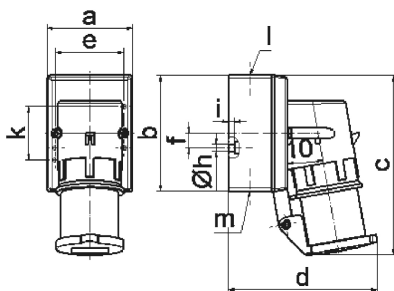

Настенная вилка - с откидной крышкой

Описание изделия	
№ арт. BALS	2467
Код EAN	4024941024679
Группа продукции	Настенная вилка GT
Сила тока	16 A
Кол-во полюсов	4-пол.
Расположение фаз	3 фазы+PE
Положение заземляющего контакта	10 ч
	> 50 В
Частота	от 100 до 300 Гц включительно
Степень защиты	IP44

Описание изделия	
Маркировочный цвет	зеленый
Цвет прибора	Откидная крышка серая RAL 7035, Низ корпуса серый RAL 7035, Верх корпуса серый RAL 7035, Буртик зеленый RAL 6002
Соединение	с винт. клеммой
Макс. поперечное сечение кабеля	2,5 мм ²
Кабельный ввод	1xM20 сверху
Высота прибора, мм	150mm
Ширина прибора, мм	75mm
Глубина прибора, мм	119mm
Размер корпуса	100x75 мм (ВxШ)
Материал корпуса	Полиамид
Контакты	Контактная подложка из полиамида, Контакты из необработанной латуни

прочие технические характеристики	
	1 открытый кабельный ввод сверху, 1 закрытый кабельный ввод снизу, 1 закрытый кабельный ввод сзади
	Откидная крышка закрывается автоматически

Логистика	
Масса одного изделия	0.275 кг / null
Тип упаковки	null
Кол-во в упаковке	1 ST

Логистика	
Код EAN	4024941024679
Длина	119 mm
Ширина	75 mm
Высота	150 mm
Масса	0,276 kg
Объем	1 338,75 ccm
Тип упаковки	null
Кол-во в упаковке	10 ST
Код EAN	4024941860703
Длина	325 mm
Ширина	217 mm
Высота	210 mm
Масса	2,956 kg
Объем	13 588,4 ccm