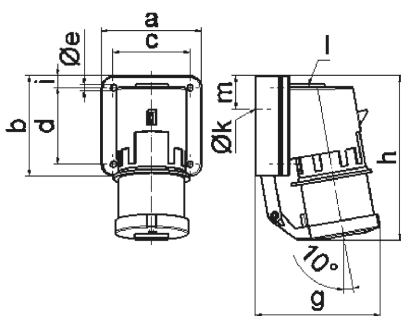

## Настенная вилка - с откидной крышкой

Описание изделия	
№ арт. BALS	2470
Код EAN	4024941024709
Группа продукции	Настенная вилка GT
Сила тока	16 А
Кол-во полюсов	5-пол.
Расположение фаз	3 фазы+N+PE
Положение заземляющего контакта	9 ч
	от 120/208 до 144/250 В
Частота	50 и 60 Гц
Степень защиты	IP44

Описание изделия	
Маркировочный цвет	синий
Цвет прибора	Откидная крышка серая RAL 7035, Буртик синий RAL 5015, Низ корпуса серый RAL 7035, Верх корпуса серый RAL 7035
Соединение	с винт. клеммой
Макс. поперечное сечение кабеля	2,5 мм <sup>2</sup>
Кабельный ввод	1xM20 сверху
Высота прибора, мм	138mm
Ширина прибора, мм	84mm
Глубина прибора, мм	105mm
Размер корпуса	84x84 мм
Материал корпуса	Полиамид
Контакты	Контактная подложка из полиамида, Контакты из необработанной латуни

прочие технические характеристики	
	1 открытый кабельный ввод сверху, 1 закрытый кабельный ввод сзади
	Откидная крышка закрывается автоматически

Логистика	
Масса одного изделия	0.271 кг / null
Тип упаковки	null
Кол-во в упаковке	1 ST

Логистика	
Код EAN	4024941024709
Длина	105 mm
Ширина	84 mm
Высота	138 mm
Масса	0,272 kg
Объем	1 217,16 ccm
Тип упаковки	null
Кол-во в упаковке	10 ST
Код EAN	4024941832687
Длина	325 mm
Ширина	217 mm
Высота	210 mm
Масса	2,916 kg
Объем	13 588,4 ccm