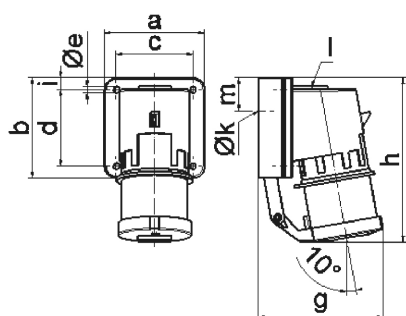

Настенная вилка - с откидной крышкой

Описание изделия	
№ арт. BALS	2471
Код EAN	4024941024716
Группа продукции	Настенная вилка GT
Сила тока	16 А
Кол-во полюсов	5-пол.
Расположение фаз	3 фазы+N+PE
Положение заземляющего контакта	6 ч
	от 200/346 до 240/415 В
Частота	50 и 60 Гц
Степень защиты	IP44

Описание изделия	
Маркировочный цвет	красный
Цвет прибора	Откидная крышка серая RAL 7035, Буртик красный RAL 3000, Низ корпуса серый RAL 7035, Верх корпуса серый RAL 7035
Соединение	с винт. клеммой
Макс. поперечное сечение кабеля	2,5 мм ²
Кабельный ввод	1xM20 сверху
Высота прибора, мм	138mm
Ширина прибора, мм	84mm
Глубина прибора, мм	105mm
Размер корпуса	84x84 мм
Материал корпуса	Полиамид
Контакты	Контактная подложка из полиамида, Контакты из необработанной латуни

прочие технические характеристики	
	1 открытый кабельный ввод сверху, 1 закрытый кабельный ввод сзади
	Откидная крышка закрывается автоматически

Логистика	
Масса одного изделия	0.269 кг / null
Тип упаковки	null
Кол-во в упаковке	1 ST

Логистика	
Код EAN	4024941024716
Длина	105 mm
Ширина	84 mm
Высота	138 mm
Масса	0,27 kg
Объем	1 217,16 ccm
Тип упаковки	null
Кол-во в упаковке	10 ST
Код EAN	4024941968645
Длина	325 mm
Ширина	217 mm
Высота	210 mm
Масса	2,896 kg
Объем	13 588,4 ccm