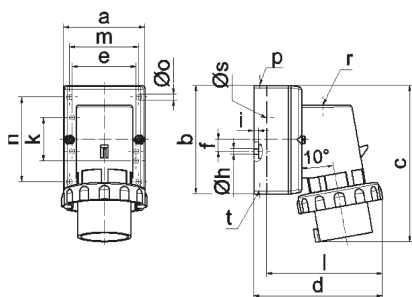

Настенная вилка - без крышки

Описание изделия	
№ арт. BALS	2473
Код EAN	4024941024730
Группа продукции	Настенная вилка GT
Сила тока	16 A
Кол-во полюсов	3-пол.
Расположение фаз	2 фазы+PE
Положение заземляющего контакта	6 ч
	от 200 до 250 В
Частота	50 и 60 Гц
Степень защиты	IP67

Описание изделия	
Маркировочный цвет	синий
Цвет прибора	Буртик синий RAL 5015, Байон. кольцо серый RAL 7035, Низ корпуса серый RAL 7035, Верх корпуса серый RAL 7035
Соединение	с винт. клеммой
Макс. поперечное сечение кабеля	2,5 мм ²
Кабельный ввод	1xM20 сверху
Высота прибора, мм	128mm
Ширина прибора, мм	70mm
Глубина прибора, мм	111mm
Размер корпуса	87x64 мм (ВxШ)
Материал корпуса	Полиамид
Контакты	Контактная подложка из полиамида, Контакты из никелированной латуни

прочие технические характеристики	
	1 открытый кабельный ввод сверху, 1 закрытый кабельный ввод снизу, 1 закрытый кабельный ввод сзади

Логистика	
Масса одного изделия	0.203 кг / null
Тип упаковки	null
Кол-во в упаковке	1 ST
Код EAN	4024941024730

Логистика	
Длина	111 mm
Ширина	70 mm
Высота	128 mm
Масса	0,204 kg
Объем	994,56 ccm
Тип упаковки	null
Кол-во в упаковке	10 ST
Код EAN	4024941968089
Длина	258 mm
Ширина	183 mm
Высота	212 mm
Масса	2,182 kg
Объем	8 750 ccm