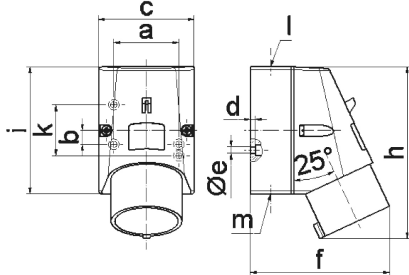

Настенная вилка - Размер корпуса 100x75

Описание изделия	
№ арт. BALS	248
Код EAN	4024941002486
Группа продукции	Настенная вилка GT
Сила тока	16 A
Кол-во полюсов	4-пол.
Расположение фаз	3 фазы+PE
Положение заземляющего контакта	9 ч
	от 200 до 250 В
Частота	50 и 60 Гц
Степень защиты	IP44

Описание изделия	
Маркировочный цвет	синий
Цвет прибора	Верх корпуса синий RAL 5015, Низ корпуса серый RAL 7035
Соединение	с винт. клеммой
Макс. поперечное сечение кабеля	2,5 мм ²
Кабельный ввод	1xM20 сверху
Высота прибора, мм	135mm
Ширина прибора, мм	75mm
Глубина прибора, мм	106mm
Размер корпуса	100x75 мм (ВxШ)
Материал корпуса	Полиамид
Контакты	Контактная подложка из полиамида, Контакты из необработанной латуни

прочие технические характеристики	
	1 открытый кабельный ввод сверху, 1 закрытый кабельный ввод снизу, 1 закрытый кабельный ввод сзади

Логистика	
Масса одного изделия	0.225 кг / null
Тип упаковки	null
Кол-во в упаковке	1 ST
Код EAN	4024941002486

Логистика	
Длина	106 mm
Ширина	75 mm
Высота	135 mm
Масса	0,226 kg
Объем	1 073,25 ccm
Тип упаковки	null
Кол-во в упаковке	10 ST
Код EAN	4024941844536
Длина	387 mm
Ширина	222 mm
Высота	150 mm
Масса	2,443 kg
Объем	11 029,5 ccm