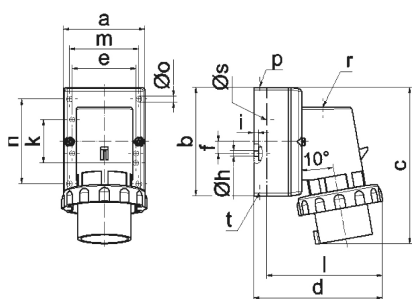

Настенная вилка - без крышки

Описание изделия	
№ арт. BALS	2483
Код EAN	4024941024839
Группа продукции	Настенная вилка GT
Сила тока	16 A
Кол-во полюсов	5-пол.
Расположение фаз	3 фазы+N+PE
Положение заземляющего контакта	6 ч
	от 200/346 до 240/415 В
Частота	50 и 60 Гц
Степень защиты	IP67

Описание изделия	
Маркировочный цвет	красный
Цвет прибора	Буртик красный RAL 3000, Байон. кольцо серый RAL 7035, Низ корпуса серый RAL 7035, Верх корпуса серый RAL 7035
Соединение	с винт. клеммой
Макс. поперечное сечение кабеля	2,5 мм ²
Кабельный ввод	1xM20 сверху
Высота прибора, мм	129mm
Ширина прибора, мм	86mm
Глубина прибора, мм	111mm
Размер корпуса	84x84 мм
Материал корпуса	Полиамид
Контакты	Контактная подложка из полиамида, Контакты из никелированной латуни

прочие технические характеристики	
	1 открытый кабельный ввод сверху, 1 закрытый кабельный ввод сзади

Логистика	
Масса одного изделия	0.261 кг / null
Тип упаковки	null
Кол-во в упаковке	1 ST
Код EAN	4024941024839

Логистика	
Длина	111 mm
Ширина	86 mm
Высота	129 mm
Масса	0,262 kg
Объем	1 231,434 ccm
Тип упаковки	null
Кол-во в упаковке	10 ST
Код EAN	4024941967693
Длина	325 mm
Ширина	217 mm
Высота	210 mm
Масса	2,816 kg
Объем	13 588,4 ccm