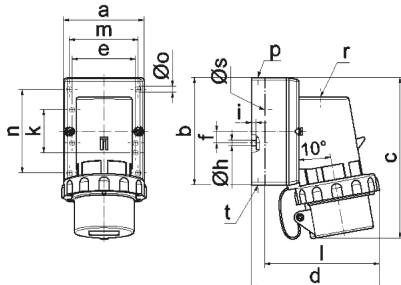

## Настенная вилка - с крышкой

Описание изделия	
№ арт. BALS	2485
Код EAN	4024941024853
Группа продукции	Настенная вилка GT
Сила тока	16 A
Кол-во полюсов	3-пол.
Расположение фаз	2 фазы+PE
Положение заземляющего контакта	6 ч
	от 200 до 250 В
Частота	50 и 60 Гц
Степень защиты	IP67

Описание изделия	
Маркировочный цвет	синий
Цвет прибора	Крышка серый RAL 7035, Буртик синий RAL 5015, Байон. кольцо серый RAL 7035, Низ корпуса серый RAL 7035, Верх корпуса серый RAL 7035
Соединение	с винт. клеммой
Макс. поперечное сечение кабеля	2,5 мм <sup>2</sup>
Кабельный ввод	1xM20 сверху
Высота прибора, мм	138mm
Ширина прибора, мм	70mm
Глубина прибора, мм	112mm
Размер корпуса	87x64 мм (ВxШ)
Материал корпуса	Полиамид
Контакты	Контактная подложка из полиамида, Контакты из никелированной латуни

прочие технические характеристики	
	1 открытый кабельный ввод сверху, 1 закрытый кабельный ввод снизу, 1 закрытый кабельный ввод сзади
	С крышкой

Логистика	
Масса одного изделия	0.241 кг / null
Тип упаковки	null
Кол-во в упаковке	1 ST

Логистика	
Код EAN	4024941024853
Длина	112 mm
Ширина	70 mm
Высота	138 mm
Масса	0,242 kg
Объем	1 081,92 ccm
Тип упаковки	null
Кол-во в упаковке	10 ST
Код EAN	4024941968416
Длина	325 mm
Ширина	217 mm
Высота	210 mm
Масса	2,616 kg
Объем	13 588,4 ccm