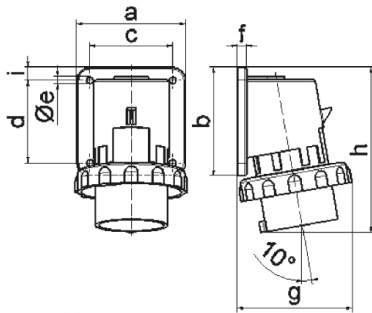

## Накладная вилка - 7-пол. без крышки

Описание изделия	
№ арт. BALS	26005
Код EAN	4024941260053
Группа продукции	Накладная вилка TE
Сила тока	32 A
Кол-во полюсов	7-пол.
Расположение фаз	6 фаз+PE
Положение заземляющего контакта	9 ч
	230 В
Частота	50 и 60 Гц
Степень защиты	IP67

Описание изделия	
Маркировочный цвет	синий
Цвет прибора	Буртик синий RAL 5015, Байон. кольцо серый RAL 7035, Корпус серый RAL 7035
Соединение	с винт. клеммой
Макс. поперечное сечение кабеля	6,0 мм <sup>2</sup>
Кабельный ввод	null
Высота прибора, мм	139mm
Ширина прибора, мм	100mm
Глубина прибора, мм	102mm
Вертик. размер фланца, мм	75mm
Гориз. размер фланца, мм	90mm
Вертик. расстояние между отверстиями, мм	45mm
Гориз. расстояние между отверстиями, мм	78mm
Материал корпуса	Полиамид
Контакты	Контактная подложка из термостойкого материала, Контакты из никелированной латуни

Логистика	
Масса одного изделия	0.0 кг / null
Тип упаковки	null
Кол-во в упаковке	1 ST
Код EAN	4024941260053
Длина	102 mm

Логистика	
Ширина	100 mm
Высота	139 mm
Масса	0,001 kg
Объем	1 417,8 ccm

5 MB 182

Ampere	16	32					
Polzahl	7	7					
a	84,0	90,0					
b	84,0	75,0					
c	64,0	78,0					
d	64,0	45,0					
e ø	5,5	5,5					
f	7,0	7,0					
g	90,0	101,0					
h	129,0	139,0					
i	10,0	13,0					
Leiter mm <sup>2</sup> min	1	2,5					
Leiter mm <sup>2</sup> max	2,5	6					