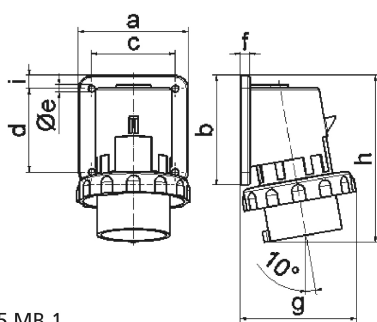

Накладная вилка - без крышки

Описание изделия	
№ арт. BALS	2601
Код EAN	4024941026017
Группа продукции	Накладная вилка
Сила тока	32 А
Кол-во полюсов	5-пол.
Расположение фаз	3 фазы+N+PE
Положение заземляющего контакта	6 ч
	от 200/346 до 240/415 В
Частота	50 и 60 Гц
Степень защиты	IP67

Описание изделия	
Маркировочный цвет	красный
Цвет прибора	Буртик красный RAL 3000, Байон. кольцо серый RAL 7035, Корпус серый RAL 7035
Соединение	с винт. клеммой
Макс. поперечное сечение кабеля	6,0 мм ²
Кабельный ввод	null
Высота прибора, мм	139mm
Ширина прибора, мм	100mm
Глубина прибора, мм	102mm
Вертик. размер фланца, мм	75mm
Гориз. размер фланца, мм	90mm
Вертик. расстояние между отверстиями, мм	45mm
Гориз. расстояние между отверстиями, мм	78mm
Материал корпуса	Полиамид
Контакты	Контактная подложка из полиамида, Контакты из никелированной латуни

Логистика	
Масса одного изделия	0.278 кг / null
Тип упаковки	null
Кол-во в упаковке	1 ST
Код EAN	4024941026017
Длина	102 mm

Логистика	
Ширина	100 mm
Высота	139 mm
Масса	0,279 kg
Объем	1 417,8 ccm
Тип упаковки	null
Кол-во в упаковке	10 ST
Код EAN	4024941967709
Длина	325 mm
Ширина	217 mm
Высота	210 mm
Масса	2,986 kg
Объем	13 588,4 ccm