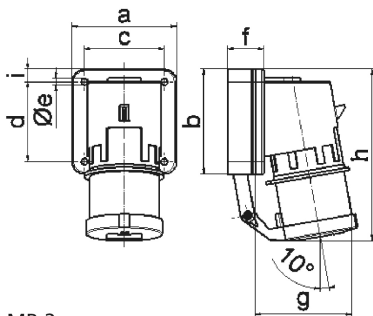

Накладная вилка - с откидной крышкой

Описание изделия	
№ арт. BALS	26015
Код EAN	4024941260152
Группа продукции	Накладная вилка
Сила тока	32 А
Кол-во полюсов	5-пол.
Расположение фаз	3 фазы+N+PE
Положение заземляющего контакта	4 ч
	от 57/100 до 75/130 В
Частота	50 и 60 Гц
Степень защиты	IP44

Описание изделия	
Маркировочный цвет	желтый
Цвет прибора	Буртик желтый RAL 1012, Откидная крышка серая RAL 7035, Корпус серый RAL 7035
Соединение	с винт. клеммой
Макс. поперечное сечение кабеля	6,0 мм ²
Кабельный ввод	null
Высота прибора, мм	148mm
Ширина прибора, мм	90mm
Глубина прибора, мм	116mm
Вертик. размер фланца, мм	75mm
Гориз. размер фланца, мм	90mm
Вертик. расстояние между отверстиями, мм	45mm
Гориз. расстояние между отверстиями, мм	78mm
Материал корпуса	Полиамид
Контакты	Контактная подложка из полиамида, Контакты из необработанной латуни

прочие технические характеристики	
	Откидная крышка закрывается автоматически

Логистика	
Масса одного изделия	0.0 кг / null
Тип упаковки	null

Логистика	
Кол-во в упаковке	1 ST
Код EAN	4024941260152
Длина	116 mm
Ширина	90 mm
Высота	148 mm
Масса	0,001 kg
Объем	1 545,12 ccm

5 MB 2

Ampere Polzahl	16 3	16 4	16 5	32 3	32 4	32 5
a	74,0	75,0	84,0	90,0	90,0	90,0
b	84,0	100,0	84,0	75,0	75,0	75,0
c	58,0	62,0	64,0	78,0	78,0	78,0
d	64,0	74,0	64,0	45,0	45,0	45,0
e ø	5,5	4,3	5,5	5,5	5,5	5,5
f	12,0	12,0	29,0	29,0	29,0	29,0
g	78,0	88,0	105,0	114,0	114,0	115,0
h	134,0	151,0	138,0	149,0	149,0	150,0
i	-	-	-	13,0	13,0	13,0
Leiter mm ² min	1	1	1	2,5	2,5	2,5
Leiter mm ² max	2,5	2,5	2,5	6	6	6