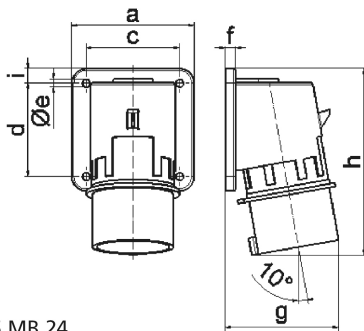

Накладная вилка - без откидной крышки

Описание изделия	
№ арт. BALS	26028
Код EAN	4024941260282
Группа продукции	Накладная вилка
Сила тока	32 A
Кол-во полюсов	4-пол.
Расположение фаз	3 фазы+PE
Положение заземляющего контакта	2 ч
	> 50 В
Частота	от 300 до 500 Гц включительно
Степень защиты	IP44

Описание изделия	
Маркировочный цвет	зеленый
Цвет прибора	Корпус серый RAL 7035, Буртик зеленый RAL 6002
Соединение	с винт. клеммой
Макс. поперечное сечение кабеля	6,0 мм ²
Кабельный ввод	null
Высота прибора, мм	139mm
Ширина прибора, мм	90mm
Глубина прибора, мм	86mm
Вертик. размер фланца, мм	75mm
Гориз. размер фланца, мм	90mm
Вертик. расстояние между отверстиями, мм	45mm
Гориз. расстояние между отверстиями, мм	78mm
Материал корпуса	Полиамид
Контакты	Контактная подложка из полиамида, Контакты из необработанной латуни

Логистика	
Масса одного изделия	0.235 кг / null
Тип упаковки	null
Кол-во в упаковке	1 ST
Код EAN	4024941260282
Длина	86 mm

Логистика	
Ширина	90 mm
Высота	139 mm
Масса	0,236 kg
Объем	1 075,86 ccm

5 MB 24

Ampere	16	16	16	32	32	32
Polzahl	3	4	5	3	4	5
a	74,0	75,0	84,0	90,0	90,0	90,0
b	84,0	100,0	84,0	75,0	75,0	75,0
c	58,0	62,0	64,0	78,0	78,0	78,0
d	64,0	74,0	64,0	45,0	45,0	45,0
e ø	5,5	4,3	5,5	5,5	5,5	5,5
f	12,0	12,0	7,0	7,0	7,0	7,0
g	70,0	77,0	78,0	86,0	86,0	88,0
h	128,0	145,0	129,0	138,0	138,0	140,0
i	-	-	-	13,0	13,0	13,0
Leiter mm ² min	1	1	1	2,5	2,5	2,5
Leiter mm ² max	2,5	2,5	2,5	6	6	6