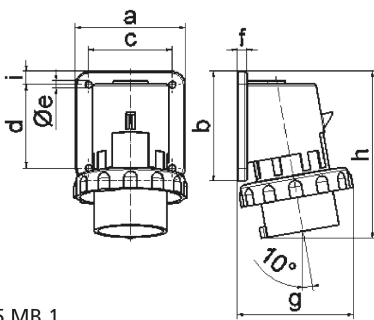

## Накладная вилка - без крышки

Описание изделия	
№ арт. BALS	26033
Код EAN	4024941260336
Группа продукции	Накладная вилка
Сила тока	32 A
Кол-во полюсов	3-пол.
Расположение фаз	2 фазы+PE
Положение заземляющего контакта	4 ч
	от 100 до 130 В
Частота	50 и 60 Гц
Степень защиты	IP67

Описание изделия	
Маркировочный цвет	желтый
Цвет прибора	Буртик желтый RAL 1012, Байон. кольцо серый RAL 7035, Корпус серый RAL 7035
Соединение	с винт. клеммой
Макс. поперечное сечение кабеля	6,0 мм <sup>2</sup>
Кабельный ввод	null
Высота прибора, мм	137mm
Ширина прибора, мм	94mm
Глубина прибора, мм	98mm
Вертик. размер фланца, мм	75mm
Гориз. размер фланца, мм	90mm
Вертик. расстояние между отверстиями, мм	45mm
Гориз. расстояние между отверстиями, мм	78mm
Материал корпуса	Полиамид
Контакты	Контактная подложка из полиамида, Контакты из никелированной латуни

Логистика	
Масса одного изделия	0.265 кг / null
Тип упаковки	null
Кол-во в упаковке	1 ST
Код EAN	4024941260336
Длина	98 mm

Логистика	
Ширина	94 mm
Высота	137 mm
Масса	0,266 kg
Объем	1 262,044 ccm

5 MB 1

Ampere	16	16	16	32	32	32
Polzahl	3	4	5	3	4	5
a	74,0	75,0	84,0	90,0	90,0	90,0
b	84,0	100,0	84,0	75,0	75,0	75,0
c	58,0	62,0	64,0	78,0	78,0	78,0
d	64,0	74,0	64,0	45,0	45,0	45,0
e ø	5,5	4,3	5,5	5,5	5,5	5,5
f	12,0	12,0	7,0	7,0	7,0	7,0
g	80,0	88,0	90,0	100,0	100,0	101,0
h	128,0	145,0	129,0	138,0	138,0	139,0
i	-	-	10,0	13,0	13,0	13,0
Leiter mm <sup>2</sup> min	1	1	1	2,5	2,5	2,5
Leiter mm <sup>2</sup> max	2,5	2,5	2,5	6	6	6