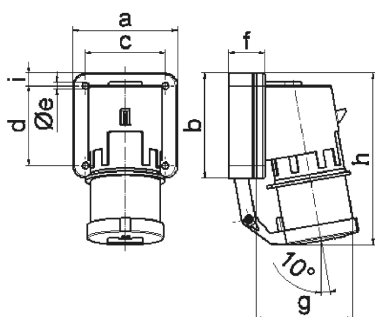

Накладная вилка - с откидной крышкой

Описание изделия	
№ арт. BALS	2625
Код EAN	4024941026253
Группа продукции	Накладная вилка
Сила тока	16 А
Кол-во полюсов	3-пол.
Расположение фаз	2 фазы+PE
Положение заземляющего контакта	4 ч
	от 100 до 130 В
Частота	50 и 60 Гц
Степень защиты	IP44

Описание изделия	
Маркировочный цвет	желтый
Цвет прибора	Буртик желтый RAL 1012, Откидная крышка серая RAL 7035, Корпус серый RAL 7035
Соединение	с винт. клеммой
Макс. поперечное сечение кабеля	2,5 мм ²
Кабельный ввод	null
Высота прибора, мм	132mm
Ширина прибора, мм	74mm
Глубина прибора, мм	80mm
Вертик. размер фланца, мм	84mm
Гориз. размер фланца, мм	74mm
Вертик. расстояние между отверстиями, мм	64mm
Гориз. расстояние между отверстиями, мм	58mm
Материал корпуса	Полиамид
Контакты	Контактная подложка из полиамида, Контакты из необработанной латуни

прочие технические характеристики	
	Откидная крышка закрывается автоматически

Логистика	
Масса одного изделия	0.163 кг / null
Тип упаковки	null

Логистика	
Кол-во в упаковке	1 ST
Код EAN	4024941026253
Длина	80 mm
Ширина	74 mm
Высота	132 mm
Масса	0,164 kg
Объем	781,44 ccm
Тип упаковки	null
Кол-во в упаковке	10 ST
Код EAN	4024941833202
Длина	245 mm
Ширина	177 mm
Высота	185 mm
Масса	1,763 kg
Объем	7 140 ccm

5 MB 2

Ampere Polzahl	16 3	16 4	16 5	32 3	32 4	32 5
a	74,0	75,0	84,0	90,0	90,0	90,0
b	84,0	100,0	84,0	75,0	75,0	75,0
c	58,0	62,0	64,0	78,0	78,0	78,0
d	64,0	74,0	64,0	45,0	45,0	45,0
e ø	5,5	4,3	5,5	5,5	5,5	5,5
f	12,0	12,0	29,0	29,0	29,0	29,0
g	78,0	88,0	105,0	114,0	114,0	115,0
h	134,0	151,0	138,0	149,0	149,0	150,0
i	-	-	-	13,0	13,0	13,0
Leiter mm ² min	1	1	1	2,5	2,5	2,5
Leiter mm ² max	2,5	2,5	2,5	6	6	6