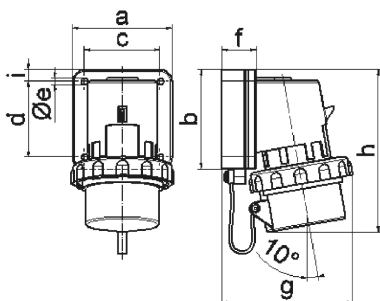

Накладная вилка - с крышкой

Описание изделия	
№ арт. BALS	2639
Код EAN	4024941026390
Группа продукции	Накладная вилка
Сила тока	16 A
Кол-во полюсов	3-пол.
Расположение фаз	2 фазы+PE
Положение заземляющего контакта	9 ч
	от 380 до 415 В
Частота	50 и 60 Гц
Степень защиты	IP67

Описание изделия	
Маркировочный цвет	красный
Цвет прибора	Крышка серый RAL 7035, Буртик красный RAL 3000, Байон. кольцо серый RAL 7035, Корпус серый RAL 7035
Соединение	с винт. клеммой
Макс. поперечное сечение кабеля	2,5 мм ²
Кабельный ввод	null
Высота прибора, мм	132mm
Ширина прибора, мм	74mm
Глубина прибора, мм	80mm
Вертик. размер фланца, мм	84mm
Гориз. размер фланца, мм	74mm
Вертик. расстояние между отверстиями, мм	64mm
Гориз. расстояние между отверстиями, мм	58mm
Материал корпуса	Полиамид
Контакты	Контактная подложка из полиамида, Контакты из никелированной латуни

прочие технические характеристики	
	С крышкой

Логистика	
Масса одного изделия	0.2 кг / null
Тип упаковки	null

Логистика	
Кол-во в упаковке	1 ST
Код EAN	4024941026390
Длина	80 mm
Ширина	74 mm
Высота	132 mm
Масса	0,201 kg
Объем	781,44 ccm
Тип упаковки	null
Кол-во в упаковке	10 ST
Код EAN	4024941833530
Длина	258 mm
Ширина	183 mm
Высота	212 mm
Масса	2,152 kg
Объем	8 750 ccm

5 MB 3

Ampere Polzahl	16 3	16 4	16 5	32 3	32 4	32 5
a	74,0	75,0	84,0	90,0	90,0	90,0
b	84,0	100,0	84,0	75,0	75,0	75,0
c	58,0	62,0	64,0	78,0	78,0	78,0
d	64,0	74,0	64,0	45,0	45,0	45,0
e ø	5,5	4,3	5,5	5,5	5,5	5,5
f	12,0	12,0	29,0	29,0	29,0	29,0
g	80,0	88,0	111,0	123,0	123,0	123,0
h	133,0	152,0	134,0	147,0	147,0	148,0
i	-	-	10,0	13,0	13,0	13,0
Leiter mm ² min	1	1	1	2,5	2,5	2,5
Leiter mm ² max	2,5	2,5	2,5	6	6	6