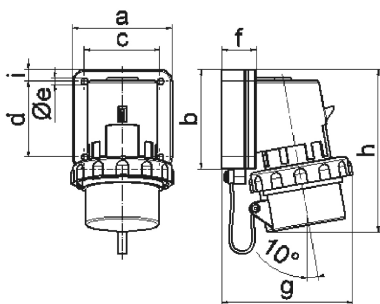

## Накладная вилка - с крышкой

Описание изделия	
№ арт. BALS	2648
Код EAN	4024941026482
Группа продукции	Накладная вилка
Сила тока	16 A
Кол-во полюсов	5-пол.
Расположение фаз	3 фазы+N+PE
Положение заземляющего контакта	6 ч
	от 200/346 до 240/415 В
Частота	50 и 60 Гц
Степень защиты	IP67

Описание изделия	
Маркировочный цвет	красный
Цвет прибора	Крышка серый RAL 7035, Буртик красный RAL 3000, Байон. кольцо серый RAL 7035, Корпус серый RAL 7035
Соединение	с винт. клеммой
Макс. поперечное сечение кабеля	2,5 мм <sup>2</sup>
Кабельный ввод	null
Высота прибора, мм	138mm
Ширина прибора, мм	88mm
Глубина прибора, мм	111mm
Вертик. размер фланца, мм	84mm
Гориз. размер фланца, мм	84mm
Вертик. расстояние между отверстиями, мм	64mm
Гориз. расстояние между отверстиями, мм	64mm
Материал корпуса	Полиамид
Контакты	Контактная подложка из полиамида, Контакты из никелированной латуни

прочие технические характеристики	
	С крышкой

Логистика	
Масса одного изделия	0.308 кг / null
Тип упаковки	null

Логистика	
Кол-во в упаковке	1 ST
Код EAN	4024941026482
Длина	111 mm
Ширина	88 mm
Высота	138 mm
Масса	0,309 kg
Объем	1 347,984 ccm
Тип упаковки	null
Кол-во в упаковке	10 ST
Код EAN	4024941818902
Длина	325 mm
Ширина	217 mm
Высота	210 mm
Масса	3,286 kg
Объем	13 588,4 ccm

5 MB 3

Ampere Polzahl	16 3	16 4	16 5	32 3	32 4	32 5
a	74,0	75,0	84,0	90,0	90,0	90,0
b	84,0	100,0	84,0	75,0	75,0	75,0
c	58,0	62,0	64,0	78,0	78,0	78,0
d	64,0	74,0	64,0	45,0	45,0	45,0
e ø	5,5	4,3	5,5	5,5	5,5	5,5
f	12,0	12,0	29,0	29,0	29,0	29,0
g	80,0	88,0	111,0	123,0	123,0	123,0
h	133,0	152,0	134,0	147,0	147,0	148,0
i	-	-	10,0	13,0	13,0	13,0
Leiter mm <sup>2</sup> min	1	1	1	2,5	2,5	2,5
Leiter mm <sup>2</sup> max	2,5	2,5	2,5	6	6	6