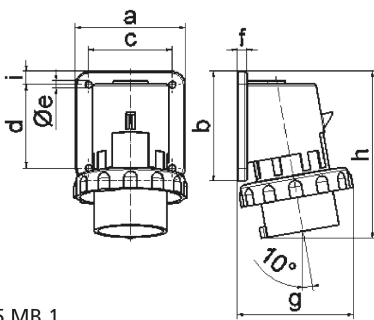

## Накладная вилка - без крышки

Описание изделия	
№ арт. BALS	2650
Код EAN	4024941026505
Группа продукции	Накладная вилка
Сила тока	16 A
Кол-во полюсов	5-пол.
Расположение фаз	3 фазы+N+PE
Положение заземляющего контакта	7 ч
	от 277/480 до 288/500 В
Частота	50 и 60 Гц
Степень защиты	IP67

Описание изделия	
Маркировочный цвет	черный
Цвет прибора	Буртик черный RAL 9005, Байон. кольцо серый RAL 7035, Корпус серый RAL 7035
Соединение	с винт. клеммой
Макс. поперечное сечение кабеля	2,5 мм <sup>2</sup>
Кабельный ввод	null
Высота прибора, мм	129mm
Ширина прибора, мм	88mm
Глубина прибора, мм	89mm
Вертик. размер фланца, мм	84mm
Гориз. размер фланца, мм	84mm
Вертик. расстояние между отверстиями, мм	64mm
Гориз. расстояние между отверстиями, мм	64mm
Материал корпуса	Полиамид
Контакты	Контактная подложка из полиамида, Контакты из никелированной латуни

Логистика	
Масса одного изделия	0.225 кг / null
Тип упаковки	null
Кол-во в упаковке	1 ST
Код EAN	4024941026505
Длина	89 mm

Логистика	
Ширина	88 mm
Высота	129 mm
Масса	0,226 kg
Объем	1 010,328 ccm

5 MB 1

Ampere	16	16	16	32	32	32
Polzahl	3	4	5	3	4	5
a	74,0	75,0	84,0	90,0	90,0	90,0
b	84,0	100,0	84,0	75,0	75,0	75,0
c	58,0	62,0	64,0	78,0	78,0	78,0
d	64,0	74,0	64,0	45,0	45,0	45,0
e ø	5,5	4,3	5,5	5,5	5,5	5,5
f	12,0	12,0	7,0	7,0	7,0	7,0
g	80,0	88,0	90,0	100,0	100,0	101,0
h	128,0	145,0	129,0	138,0	138,0	139,0
i	-	-	10,0	13,0	13,0	13,0
Leiter mm <sup>2</sup> min	1	1	1	2,5	2,5	2,5
Leiter mm <sup>2</sup> max	2,5	2,5	2,5	6	6	6