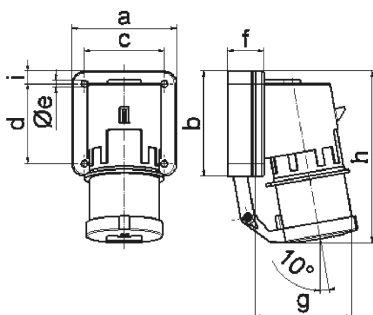

Накладная вилка - с откидной крышкой

Описание изделия	
№ арт. BALS	2658
Код EAN	4024941026581
Группа продукции	Накладная вилка
Сила тока	32 A
Кол-во полюсов	4-пол.
Расположение фаз	3 фазы+PE
Положение заземляющего контакта	7 ч
	от 480 до 500 В
Частота	50 и 60 Гц
Степень защиты	IP44

Описание изделия	
Маркировочный цвет	черный
Цвет прибора	Откидная крышка серая RAL 7035, Буртик черный RAL 9005, Фланец серый RAL 7035, Корпус серый RAL 7035
Соединение	с винт. клеммой
Макс. поперечное сечение кабеля	6,0 мм ²
Кабельный ввод	null
Высота прибора, мм	148mm
Ширина прибора, мм	90mm
Глубина прибора, мм	116mm
Вертик. размер фланца, мм	75mm
Гориз. размер фланца, мм	90mm
Вертик. расстояние между отверстиями, мм	45mm
Гориз. расстояние между отверстиями, мм	78mm
Материал корпуса	Полиамид
Контакты	Контактная подложка из полиамида, Контакты из необработанной латуни

прочие технические характеристики	
	Откидная крышка закрывается автоматически

Логистика	
Масса одного изделия	0.316 кг / null
Тип упаковки	null

Логистика	
Кол-во в упаковке	1 ST
Код EAN	4024941026581
Длина	116 mm
Ширина	90 mm
Высота	148 mm
Масса	0,317 kg
Объем	1 545,12 ccm
Тип упаковки	null
Кол-во в упаковке	10 ST
Код EAN	4024941818926
Длина	325 mm
Ширина	217 mm
Высота	210 mm
Масса	3,366 kg
Объем	13 588,4 ccm