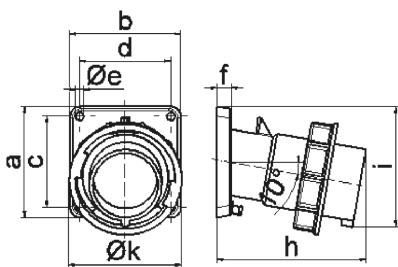

Панельная вилка с наклоном - Фланец 85x85, крепление 70x70

Описание изделия	
№ арт. BALS	27233
Код EAN	4024941272339
Группа продукции	Панельная вилка Quick-Connect TE с наклоном
Сила тока	16 A
Кол-во полюсов	5-пол.
Расположение фаз	3 фазы+N+PE
Положение заземляющего контакта	4 ч
	от 57/100 до 75/130 В
Частота	50 и 60 Гц
Степень защиты	IP67

Описание изделия	
Маркировочный цвет	желтый
Цвет прибора	Буртик желтый RAL 1012, Байон. кольцо серый RAL 7035, Корпус серый RAL 7035
Соединение	безвинтовые туннельные пружинные клеммы
Макс. поперечное сечение кабеля	2,5 мм ²
Кабельный ввод	null
Высота прибора, мм	99mm
Ширина прибора, мм	86.5mm
Глубина прибора, мм	115mm
Вертик. размер фланца, мм	85mm
Гориз. размер фланца, мм	85mm
Вертик. расстояние между отверстиями, мм	70mm
Гориз. расстояние между отверстиями, мм	70mm
Материал корпуса	Полиамид
Контакты	Контактная подложка из термостойкого материала, Контакты из никелированной латуни

прочие технические характеристики	
	Наклон составляет 10°

Логистика	
Масса одного изделия	0.0 кг / null
Тип упаковки	null

Логистика	
Кол-во в упаковке	1 ST
Код EAN	4024941272339
Длина	115 mm
Ширина	86,5 mm
Высота	99 mm
Масса	0,001 kg
Объем	984,803 ccm
Тип упаковки	null
Кол-во в упаковке	10 ST
Код EAN	4024941833813
Длина	295 mm
Ширина	185 mm
Высота	215 mm
Масса	0,164 kg
Объем	9 975 ccm