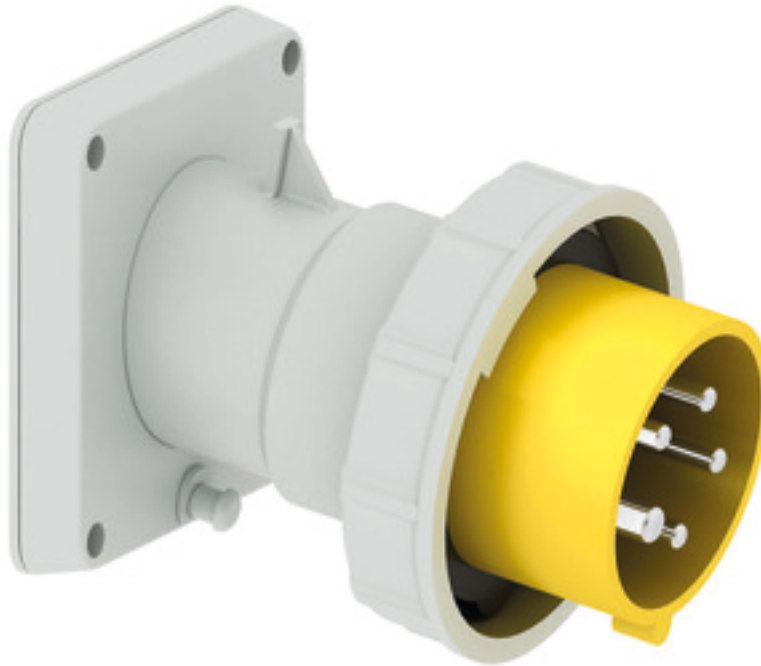

Панельная вилка с наклоном - Фланец 85x85, крепление 70x70

Описание изделия	
№ арт. BALS	27233
Код EAN	4024941272339
Группа продукции	Панельная вилка Quick-Connect TE с наклоном
Сила тока	16 A
Кол-во полюсов	5-пол.
Расположение фаз	3 фазы+N+PE
Положение заземляющего контакта	4 ч
	от 57/100 до 75/130 В
Частота	50 и 60 Гц
Степень защиты	IP67

Описание изделия	
Маркировочный цвет	желтый
Цвет прибора	Буртик желтый RAL 1012, Байон. кольцо серый RAL 7035, Корпус серый RAL 7035
Соединение	безвинтовые туннельные пружинные клеммы
Макс. поперечное сечение кабеля	2,5 мм ²
Кабельный ввод	null
Высота прибора, мм	99mm
Ширина прибора, мм	86.5mm
Глубина прибора, мм	115mm
Вертик. размер фланца, мм	85mm
Гориз. размер фланца, мм	85mm
Вертик. расстояние между отверстиями, мм	70mm
Гориз. расстояние между отверстиями, мм	70mm
Материал корпуса	Полиамид
Контакты	Контактная подложка из термостойкого материала, Контакты из никелированной латуни

прочие технические характеристики	
	Наклон составляет 10°

Логистика	
Масса одного изделия	0.0 кг / null
Тип упаковки	null

Логистика	
Кол-во в упаковке	1 ST
Код EAN	4024941272339
Длина	115 mm
Ширина	86,5 mm
Высота	99 mm
Масса	0,001 kg
Объем	984,803 ccm
Тип упаковки	null
Кол-во в упаковке	10 ST
Код EAN	4024941833813
Длина	295 mm
Ширина	185 mm
Высота	215 mm
Масса	0,164 kg
Объем	9 975 ccm