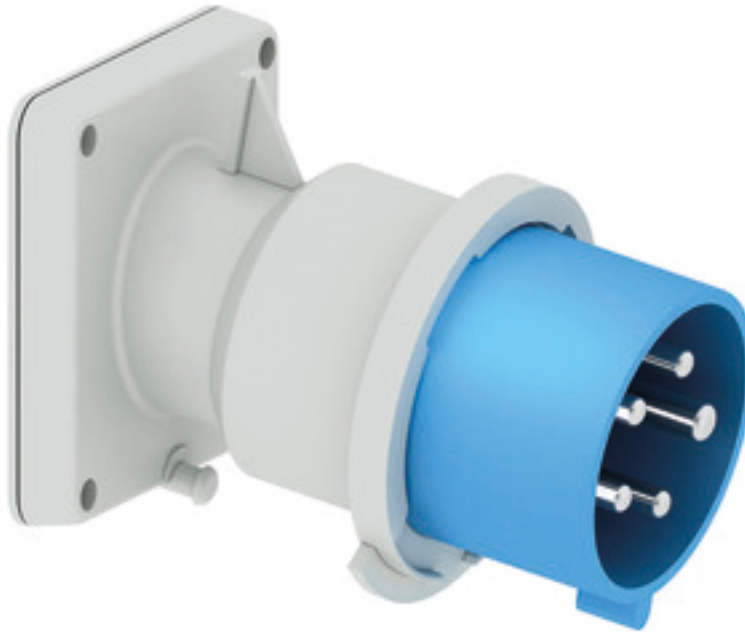

Панельная вилка с наклоном - Фланец 85x85, крепление 70x70

Описание изделия	
№ арт. BALS	27248
Код EAN	4024941272483
Группа продукции	Панельная вилка Quick-Connect TE с наклоном
Сила тока	32 А
Кол-во полюсов	5-пол.
Расположение фаз	3 фазы+N+PE
Положение заземляющего контакта	9 ч
	от 120/208 до 144/250 В
Частота	50 и 60 Гц
Степень защиты	IP44

Описание изделия	
Маркировочный цвет	синий
Цвет прибора	Буртик синий RAL 5015, Корпус серый RAL 7035
Соединение	безвинтовые туннельные пружинные клеммы
Макс. поперечное сечение кабеля	6,0 мм <sup>2</sup>
Кабельный ввод	null
Высота прибора, мм	100mm
Ширина прибора, мм	85mm
Глубина прибора, мм	124mm
Вертик. размер фланца, мм	85mm
Гориз. размер фланца, мм	85mm
Вертик. расстояние между отверстиями, мм	70mm
Гориз. расстояние между отверстиями, мм	70mm
Материал корпуса	Полиамид
Контакты	Контактная подложка из термостойкого материала, Контакты из никелированной латуни

прочие технические характеристики	
	Наклон составляет 10°

Логистика	
Масса одного изделия	0.305 кг / null
Тип упаковки	null

Логистика	
Кол-во в упаковке	1 ST
Код EAN	4024941272483
Длина	124 mm
Ширина	85 mm
Высота	100 mm
Масса	0,306 kg
Объем	1 054 ccm
Тип упаковки	null
Кол-во в упаковке	10 ST
Код EAN	4024941833684
Длина	295 mm
Ширина	185 mm
Высота	215 mm
Масса	3,214 kg
Объем	9 975 ccm