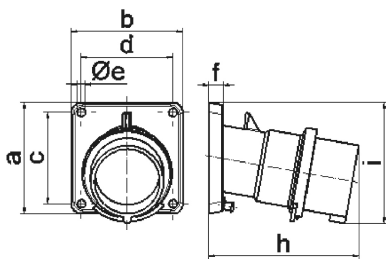

Панельная вилка с наклоном - Фланец 85x85, крепление 70x70

Описание изделия	
№ арт. BALS	27248
Код EAN	4024941272483
Группа продукции	Панельная вилка Quick-Connect TE с наклоном
Сила тока	32 А
Кол-во полюсов	5-пол.
Расположение фаз	3 фазы+N+PE
Положение заземляющего контакта	9 ч
	от 120/208 до 144/250 В
Частота	50 и 60 Гц
Степень защиты	IP44

Описание изделия	
Маркировочный цвет	синий
Цвет прибора	Буртик синий RAL 5015, Корпус серый RAL 7035
Соединение	безвинтовые туннельные пружинные клеммы
Макс. поперечное сечение кабеля	6,0 мм <sup>2</sup>
Кабельный ввод	null
Высота прибора, мм	100mm
Ширина прибора, мм	85mm
Глубина прибора, мм	124mm
Вертик. размер фланца, мм	85mm
Гориз. размер фланца, мм	85mm
Вертик. расстояние между отверстиями, мм	70mm
Гориз. расстояние между отверстиями, мм	70mm
Материал корпуса	Полиамид
Контакты	Контактная подложка из термостойкого материала, Контакты из никелированной латуни

прочие технические характеристики	
	Наклон составляет 10°

Логистика	
Масса одного изделия	0.305 кг / null
Тип упаковки	null

Логистика	
Кол-во в упаковке	1 ST
Код EAN	4024941272483
Длина	124 mm
Ширина	85 mm
Высота	100 mm
Масса	0,306 kg
Объем	1 054 ccm
Тип упаковки	null
Кол-во в упаковке	10 ST
Код EAN	4024941833684
Длина	295 mm
Ширина	185 mm
Высота	215 mm
Масса	3,214 kg
Объем	9 975 ccm