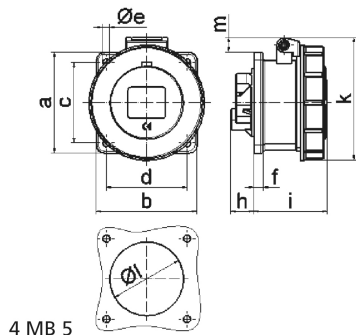

Панельная розетка прямая - Фланец 75x75, крепление 60x60

Описание изделия	
№ арт. BALS	1372
Код EAN	4024941013727
Группа продукции	Панельная розетка прямая
Сила тока	16 A
Кол-во полюсов	3-пол.
Расположение фаз	2 фазы+PE
Положение заземляющего контакта	6 ч
	от 200 до 250 В
Частота	50 и 60 Гц
Степень защиты	IP67

Описание изделия	
Маркировочный цвет	синий
Цвет прибора	Откидная крышка синяя RAL 5015, Байон. кольцо серый RAL 7035, Корпус серый RAL 7035
Соединение	с винт. клеммой
Макс. поперечное сечение кабеля	4,0 мм ²
Кабельный ввод	null
Высота прибора, мм	78.5mm
Ширина прибора, мм	75mm
Глубина прибора, мм	72mm
Вертик. размер фланца, мм	75mm
Гориз. размер фланца, мм	75mm
Вертик. расстояние между отверстиями, мм	60mm
Гориз. расстояние между отверстиями, мм	60mm
Материал корпуса	Полиамид
Контакты	Контактная подложка из полиамида, Контакты из необработанной латуни

Логистика	
Масса одного изделия	0.154 кг / null
Тип упаковки	null
Кол-во в упаковке	1 ST
Код EAN	4024941013727
Длина	72 mm

Логистика	
Ширина	75 mm
Высота	78,5 mm
Масса	0,155 kg
Объем	423,9 ccm
Тип упаковки	null
Кол-во в упаковке	10 ST
Код EAN	4024941968935
Длина	275 mm
Ширина	175 mm
Высота	137 mm
Масса	1,665 kg
Объем	5 737,5 ccm

Ampere	16	16	16	32	32	32
Polzahl	3	4	5	3	4	5
a	75,0	75,0	75,0	75,0	75,0	75,0
b	75,0	75,0	75,0	75,0	75,0	75,0
c	60,0	60,0	60,0	60,0	60,0	60,0
d	60,0	60,0	60,0	60,0	60,0	60,0
e ø	5,5	5,5	5,5	5,5	5,5	5,5
f	7,0	7,0	7,0	8,0	8,0	8,0
h	17,0	26,0	17,0	36,0	36,0	19,0
i	57,0	58,0	57,0	65,0	65,0	65,0
k	76,0	83,0	93,0	100,0	100,0	106,0
l ø	45,0	45,0	55,0	60,0	60,0	60,0
m	3,5	7,0	11,5	12,0	12,0	17,0
Leiter mm ² min	1,5	1,5	1,5	2,5	2,5	2,5
Leiter mm ² max	4	4	4	10	10	10