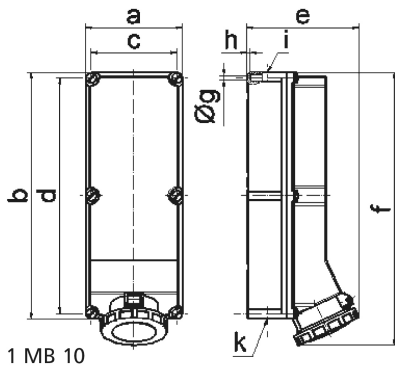

Настенная розетка с предохранителем - с предохранителем-разъединителем нагрузки NH00, размер корпуса 460x180

Описание изделия	
№ арт. BALS	15008
Код EAN	4024941150088
Группа продукции	Настенная розетка TE предохран.
Сила тока	125 A
Кол-во полюсов	4-пол.
Расположение фаз	3 фазы+PE
Положение заземляющего контакта	6 ч
	от 380 до 415 В
Частота	50 и 60 Гц

Описание изделия	
Степень защиты	IP67
Маркировочный цвет	красный
Цвет прибора	Откид. крышка красная RAL 3000, Байон. кольцо серый RAL 7035, Винты корпуса серый RAL 7035, Низ корпуса серый RAL 7035, Верх корпуса серый RAL 7035
Соединение	Винтовые столбчатые клеммы с контактом Kontex
Макс. поперечное сечение кабеля	70,0 мм ²
Кабельный ввод	null
Высота прибора, мм	512mm
Ширина прибора, мм	180mm
Глубина прибора, мм	210mm
Размер корпуса	460x180 мм (ВxШ)
Материал корпуса	Поликарбонат
Контакты	Контактная подложка из термостойкого материала, Контакты из никелированной латуни

прочие технические характеристики	
	1 открытый кабельный ввод сверху, 2 открытых кабельных ввода снизу
	Со встроенным предохранителем NH00 для разделения нагрузки

Логистика	
Масса одного изделия	3.912 кг / null
Тип упаковки	null

Логистика	
Кол-во в упаковке	1 ST
Код EAN	4024941150088
Длина	560 mm
Ширина	215 mm
Высота	260 mm
Масса	4,374 kg
Объем	26 400 ccm

Ampere Polzahl	125 3	125 4	125 5				
a	180,0	180,0	180,0				
b	460,0	460,0	460,0				
c	160,0	160,0	160,0				
d	440,0	440,0	440,0				
e	208,0	208,0	208,0				
f	510,0	510,0	510,0				
g ø	8,3	8,3	8,3				
h	6,5	6,5	6,5				
i	M40	M40	M40				
k	M40/50	M40/50	M40/50				
Leiter mm ² min	25	25	25				
Leiter mm ² max	70	70	70				