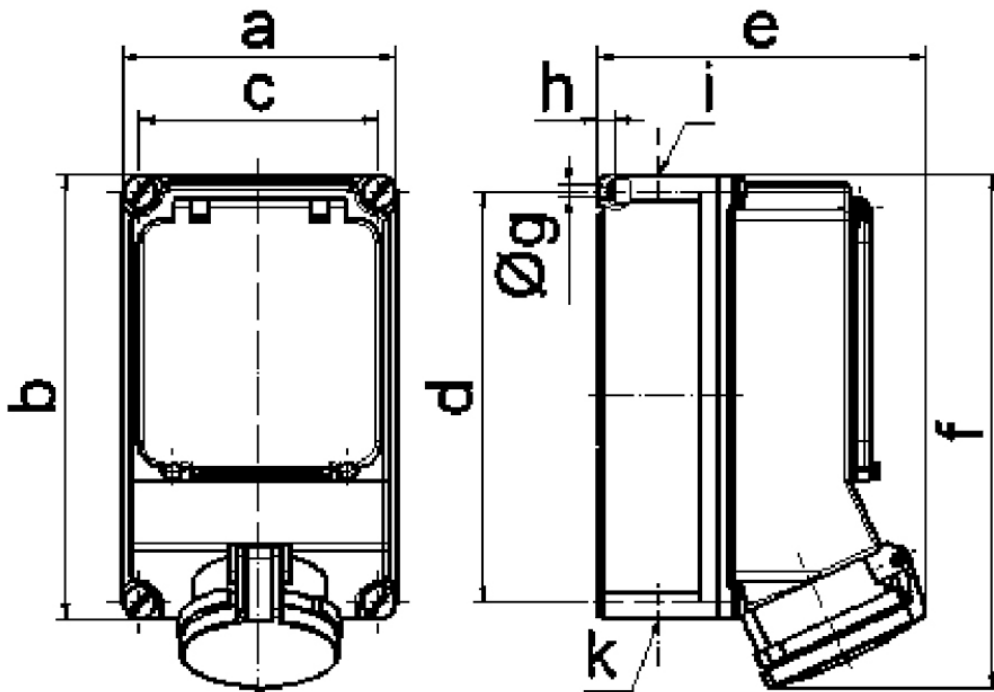

Настенная розетка с предохранителем - с цоколем предохранителя D02, размер корпуса 260x160

Описание изделия	
№ арт. BALS	15081
Код EAN	4024941150811
Группа продукции	Настенная розетка TE предохран.
Сила тока	63 A
Кол-во полюсов	4-пол.
Расположение фаз	3 фазы+PE
Положение заземляющего контакта	6 ч
	от 380 до 415 В
Частота	50 и 60 Гц
Степень защиты	IP44

Описание изделия	
Маркировочный цвет	красный
Цвет прибора	Окно управления дымчатый топаз, Откид. крышка красная RAL 3000, Винты корпуса серый RAL 7035, Низ корпуса серый RAL 7035, Верх корпуса серый RAL 7035
Соединение	Винтовые столбчатые клеммы с контактом Kontex
Макс. поперечное сечение кабеля	25,0 мм ²
Кабельный ввод	1xM40 сверху, 1xM40/M32 снизу
Высота прибора, мм	303mm
Ширина прибора, мм	160mm
Глубина прибора, мм	185mm
Размер корпуса	260x160 мм (ВxШ)
Материал корпуса	Поликарбонат
Контакты	Контактная подложка из термостойкого материала, Контакты из никелированной латуни

прочие технические характеристики	
	1 открытый кабельный ввод сверху, 2 открытых кабельных ввода снизу
	Под окном управления расположен цоколь предохранителя D02 3-пол.

Логистика	
Масса одного изделия	2.144 кг / null
Тип упаковки	null
Кол-во в упаковке	1 ST

Логистика	
Код EAN	4024941150811
Длина	325 mm
Ширина	217 mm
Высота	210 mm
Масса	2,36 kg
Объем	13 588,4 ccm

14 MB 14