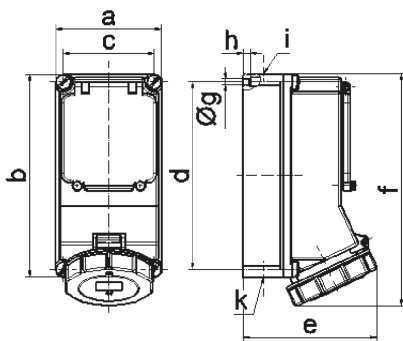

Настенная розетка с предохранителем - с цоколем предохранителя D0, размер корпуса 225x118

Описание изделия	
№ арт. BALS	15115
Код EAN	4024941151153
Группа продукции	Настенная розетка Quick-Connect предохран.
Сила тока	32 A
Кол-во полюсов	4-пол.
Расположение фаз	3 фазы+PE
Положение заземляющего контакта	6 ч
	от 380 до 415 В
Частота	50 и 60 Гц
Степень защиты	IP67

Описание изделия	
Маркировочный цвет	красный
Цвет прибора	Окно управления дымчатый топаз, Откид. крышка красная RAL 3000, Байон. кольцо серый RAL 7035, Винты корпуса серый RAL 7035, Низ корпуса серый RAL 7035, Верх корпуса серый RAL 7035
Соединение	безвинтовые туннельные пружинные клеммы с контактом Kontex
Макс. поперечное сечение кабеля	10,0 мм ²
Кабельный ввод	2xM25 сверху, 2xM25 снизу
Высота прибора, мм	260mm
Ширина прибора, мм	118mm
Глубина прибора, мм	144mm
Размер корпуса	225x118 мм (ВxШ)
Материал корпуса	Поликарбонат
Контакты	Контактная подложка из полиамида, Контакты из никелированной латуни

прочие технические характеристики	
	1 открытый кабельный ввод сверху, 1 закрытый кабельный ввод сверху, 2 закрытых кабельных ввода снизу
	Под окном управления расположен цоколь предохранителя D02 3-пол.

Логистика	
Масса одного изделия	0.0 кг / null
Тип упаковки	null

Логистика	
Кол-во в упаковке	1 ST
Код EAN	4024941151153
Длина	275 mm
Ширина	175 mm
Высота	137 mm
Масса	0,125 kg
Объем	5 737,5 ccm

Ampere Polzahl	16 4	16 5	32 3	32 4	32 5
a	118,0	118,0	118,0	118,0	118,0
b	225,0	225,0	225,0	225,0	225,0
c	101,0	101,0	101,0	101,0	101,0
d	208,0	208,0	208,0	208,0	208,0
e	127,0	134,0	143,0	143,0	149,0
f	245,0	245,0	255,0	255,0	255,0
g ø	6,5	6,5	6,5	6,5	6,5
h	8,0	8,0	8,0	8,0	8,0
i	2 x M25	2 x M25	2 x M25	2 x M25	2 x M25
k	2 x M25	2 x M25	2 x M25	2 x M25	2 x M25