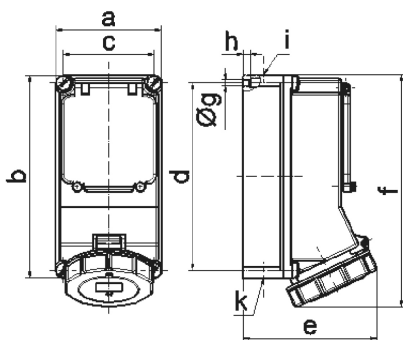

Настенная розетка с предохранителем - с С-автоматом, размер корпуса 225x118

Описание изделия	
№ арт. BALS	15121
Код EAN	4024941151214
Группа продукции	Настенная розетка Quick-Connect TE с предохранителем
Сила тока	16 А
Кол-во полюсов	4-пол.
Расположение фаз	3 фазы+РЕ
Положение заземляющего контакта	6 ч
	от 380 до 415 В
Частота	50 и 60 Гц

Описание изделия	
Степень защиты	IP67
Маркировочный цвет	красный
Цвет прибора	Окно управления дымчатый топаз, Откид. крышка красная RAL 3000, Байон. кольцо серый RAL 7035, Винты корпуса серый RAL 7035, Низ корпуса серый RAL 7035, Верх корпуса серый RAL 7035
Соединение	безвинтовые туннельные пружинные клеммы с контактом Kontex
Макс. поперечное сечение кабеля	4,0 мм ²
Кабельный ввод	2xM25 сверху, 2xM25 снизу
Высота прибора, мм	250mm
Ширина прибора, мм	118mm
Глубина прибора, мм	127mm
Размер корпуса	225x118 мм (ВxШ)
Материал корпуса	Поликарбонат
Контакты	Контактная подложка из термостойкого материала, Контакты из никелированной латуни

прочие технические характеристики	
	1 открытый кабельный ввод сверху, 1 закрытый кабельный ввод сверху, 2 закрытых кабельных ввода снизу
	Со встроенным линейным защитным автоматом С, 3-пол.

Логистика	
Масса одного изделия	0.0 кг / null

Логистика	
Тип упаковки	null
Кол-во в упаковке	1 ST
Код EAN	4024941151214
Длина	275 mm
Ширина	175 mm
Высота	137 mm
Масса	0,125 kg
Объем	5 737,5 ccm

14 MB 12

Ampere Polzahl	16 4	16 5	32 3	32 4	32 5
a	118,0	118,0	118,0	118,0	118,0
b	225,0	225,0	225,0	225,0	225,0
c	101,0	101,0	101,0	101,0	101,0
d	208,0	208,0	208,0	208,0	208,0
e	127,0	134,0	143,0	143,0	149,0
f	245,0	245,0	255,0	255,0	255,0
g ø	6,5	6,5	6,5	6,5	6,5
h	8,0	8,0	8,0	8,0	8,0
i	2 x M25	2 x M25	2 x M25	2 x M25	2 x M25
k	2 x M25	2 x M25	2 x M25	2 x M25	2 x M25