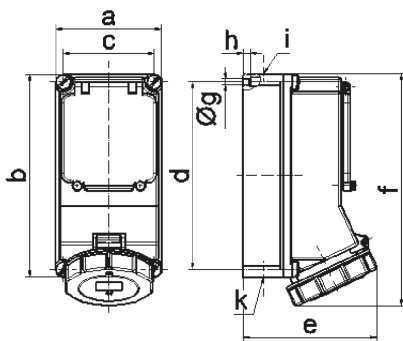

Настенная розетка с предохранителем - с УДТ, размер корпуса 225x118

Описание изделия	
№ арт. BALS	15128
Код EAN	4024941151283
Группа продукции	Настенная розетка Quick-Connect предохран.
Сила тока	32 A
Кол-во полюсов	4-пол.
Расположение фаз	3 фазы+PE
Положение заземляющего контакта	6 ч
	от 380 до 415 В
Частота	50 и 60 Гц
Степень защиты	IP67

Описание изделия	
Маркировочный цвет	красный
Цвет прибора	Окно управления дымчатый топаз, Откид. крышка красная RAL 3000, Байон. кольцо серый RAL 7035, Винты корпуса серый RAL 7035, Низ корпуса серый RAL 7035, Верх корпуса серый RAL 7035
Соединение	безвинтовые туннельные пружинные клеммы с контактом Kontex
Макс. поперечное сечение кабеля	10,0 мм ²
Кабельный ввод	2xM25 сверху, 2xM25 снизу
Высота прибора, мм	260mm
Ширина прибора, мм	118mm
Глубина прибора, мм	144mm
Размер корпуса	225x118 мм (ВxШ)
Материал корпуса	Поликарбонат
Контакты	Контактная подложка из полиамида, Контакты из никелированной латуни

прочие технические характеристики	
	1 открытый кабельный ввод сверху, 1 закрытый кабельный ввод сверху, 2 закрытых кабельных ввода снизу
	Со встроенным УДТ 40/0,03 А 4-пол.

Логистика	
Масса одного изделия	0.0 кг / null
Тип упаковки	null

Логистика	
Кол-во в упаковке	1 ST
Код EAN	4024941151283
Длина	275 mm
Ширина	175 mm
Высота	137 mm
Масса	0,125 kg
Объем	5 737,5 ccm

Ampere Polzahl	16 4	16 5	32 3	32 4	32 5
a	118,0	118,0	118,0	118,0	118,0
b	225,0	225,0	225,0	225,0	225,0
c	101,0	101,0	101,0	101,0	101,0
d	208,0	208,0	208,0	208,0	208,0
e	127,0	134,0	143,0	143,0	149,0
f	245,0	245,0	255,0	255,0	255,0
g ø	6,5	6,5	6,5	6,5	6,5
h	8,0	8,0	8,0	8,0	8,0
i	2 x M25	2 x M25	2 x M25	2 x M25	2 x M25
k	2 x M25	2 x M25	2 x M25	2 x M25	2 x M25